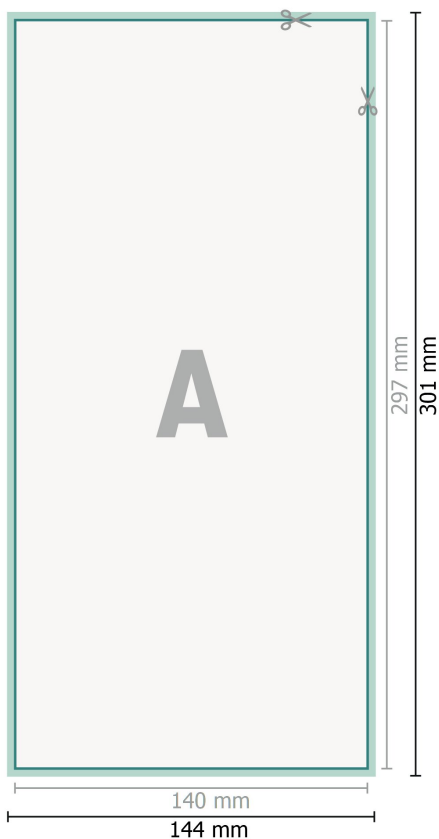

## Adesivi per finestre, 1/3 A3

**Formato dei dati (incl. 2 mm refilo):**

14,4 x 30,1 cm

**refilo:**

2 mm

**Formato finale:**

14 x 29,7 cm

**Distanza di sicurezza:**

4 mm

distanza dei testi/delle informazioni dal bordo del formato finale per evitare un punto di taglio indesiderato.

**Spiegazione dei simboli**

-  Margine di
-  Direzione di lettura
-  Formato finale
-  Formato dei dati
-  Il prodotto viene tagliato/ fustellato qui

In fase di produzione il taglio, la fustellatura e la piegatura possono dar luogo a tolleranze.

Per indicazioni sui dati per la stampa, consultare la voce di menu *Dati per la stampa* su [www.onlineprinters.it](http://www.onlineprinters.it)