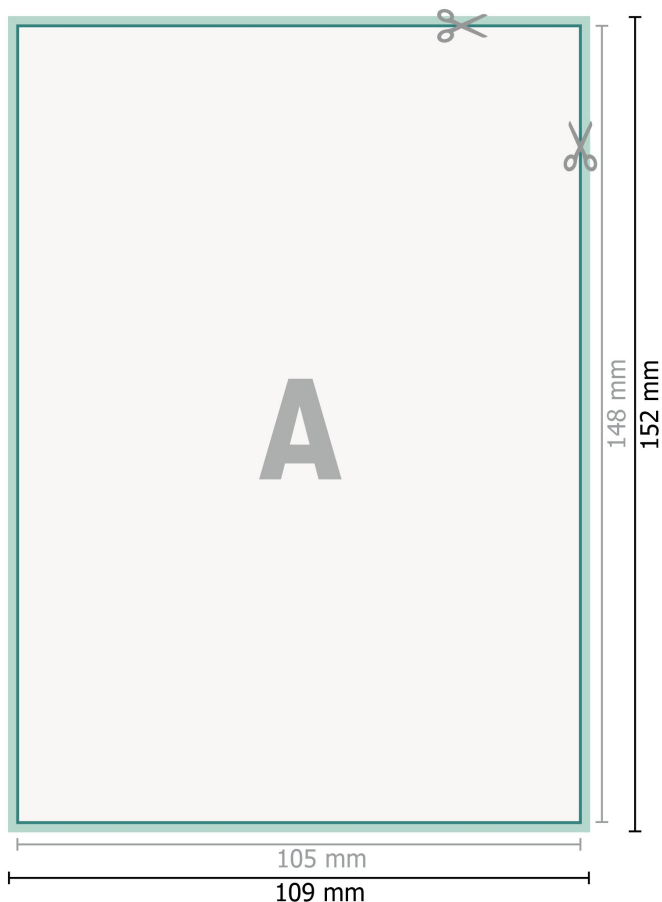

Adesivi per finestre, A6

**Formato dei dati (incl. 2 mm refilo):**

10,9 x 15,2 cm

refilo:

2 mm

Formato finale:

10,5 x 14,8 cm

Distanza di sicurezza:

4 mm

distanza dei testi/delle informazioni dal bordo del formato finale per evitare un punto di taglio indesiderato.

Spiegazione dei simboli

-  Margine di
-  Direzione di lettura
-  Formato finale
-  Formato dei dati
-  Il prodotto viene tagliato/ fustellato qui