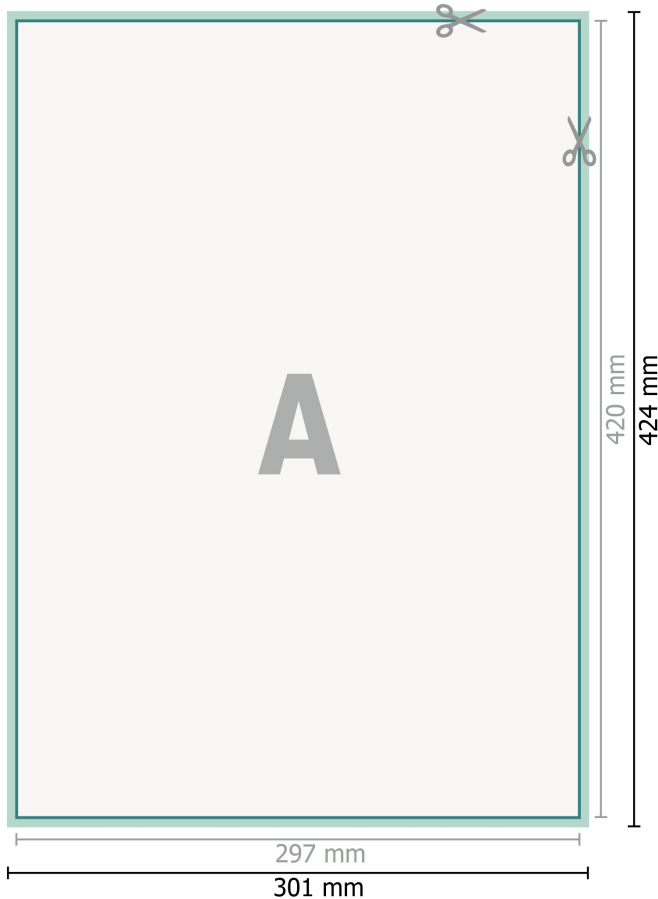

Adesivi per finestre, A3

Formato dei dati (incl. 2 mm refilo):
30,1 x 42,4 cm

refilo:
2 mm

Formato finale:
29,7 x 42 cm

Distanza di sicurezza:
4 mm
distanza dei testi/delle informazioni dal bordo del formato finale per evitare un punto di taglio indesiderato.

Spiegazione dei simboli

-  Margine di
-  Direzione di lettura
-  Formato finale
-  Formato dei dati
-  Il prodotto viene tagliato/ fustellato qui

Attenersi alle seguenti indicazioni:

Creare i documenti con la smarginatura e la distanza di sicurezza indicate.

Impostare i colori di sfondo, le immagini o i grafici fino al bordo del formato dei dati.

In fase di produzione il taglio, la fustellatura e la piegatura possono dar luogo a tolleranze.

Per indicazioni sui dati per la stampa, consultare la voce di menu *Dati per la stampa* su www.onlineprinters.it