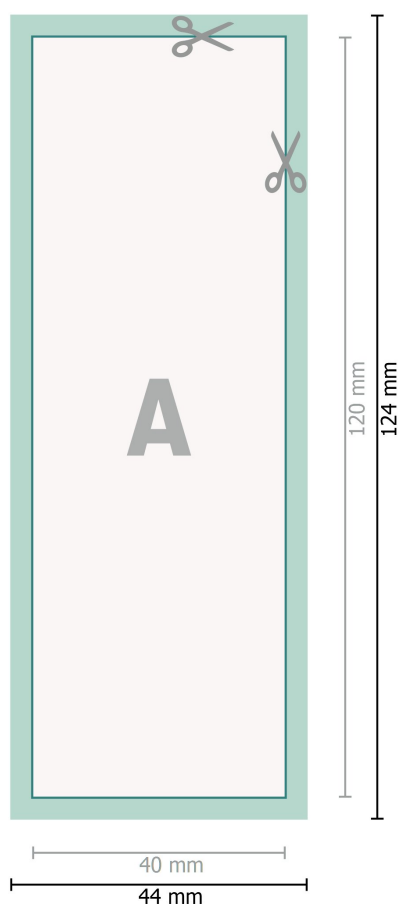

Adesivi per finestre, 4,0 x 12 cm

**Formato dei dati (incl. 2 mm refilo):**

4,4 x 12,4 cm

refilo:

2 mm

Formato finale:

4 x 12 cm

Distanza di sicurezza:

4 mm

distanza dei testi/delle informazioni dal bordo del formato finale per evitare un punto di taglio indesiderato.

Spiegazione dei simboli

-  Margine di
-  Direzione di lettura
-  Formato finale
-  Formato dei dati
-  Il prodotto viene tagliato/ fustellato qui

Attenersi alle seguenti indicazioni:

Creare i documenti con la smarginatura e la distanza di sicurezza indicate.

Impostare i colori di sfondo, le immagini o i grafici fino al bordo del formato dei dati.

In fase di produzione il taglio, la fustellatura e la piegatura possono dar luogo a tolleranze.

Per indicazioni sui dati per la stampa, consultare la voce di menu *Dati per la stampa* su www.onlineprinters.it