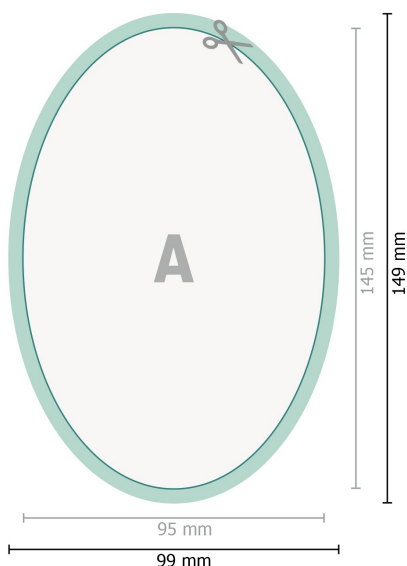

## Adesivi per finestre, Ovale, 9,5 x 14,5 cm

**Formato dei dati (incl. 2 mm refilo):**

9,9 x 14,9 cm

**refilo:**

2 mm

**Formato finale:**

9,5 x 14,5 cm

**Distanza di sicurezza:**

4 mm

distanza dei testi/delle informazioni dal bordo del formato finale per evitare un punto di taglio indesiderato.

**Spiegazione dei simboli**

-  Margine di
-  Direzione di lettura
-  Formato finale
-  Formato dei dati
-  Il prodotto viene tagliato/ fustellato qui