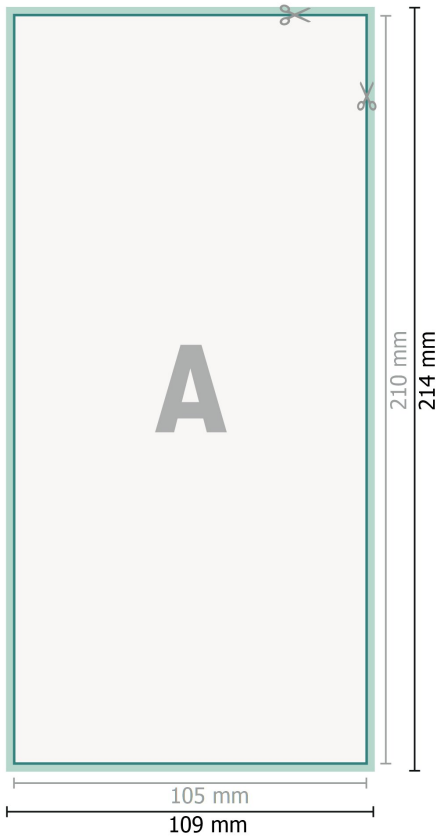

Adesivi per finestre, DL

Formato dei dati (incl. 2 mm refilo):
10,9 x 21,4 cm

refilo:
2 mm

Formato finale:
10,5 x 21 cm

Distanza di sicurezza:
4 mm
distanza dei testi/delle informazioni dal bordo del formato finale per evitare un punto di taglio indesiderato.

Spiegazione dei simboli

-  Margine di
-  Direzione di lettura
-  Formato finale
-  Formato dei dati
-  Il prodotto viene tagliato/ fustellato qui

Attenersi alle seguenti indicazioni:

Creare i documenti con la smarginatura e la distanza di sicurezza indicate.

Impostare i colori di sfondo, le immagini o i grafici fino al bordo del formato dei dati.

In fase di produzione il taglio, la fustellatura e la piegatura possono dar luogo a tolleranze.

Per indicazioni sui dati per la stampa, consultare la voce di menu *Dati per la stampa* su www.onlineprinters.it