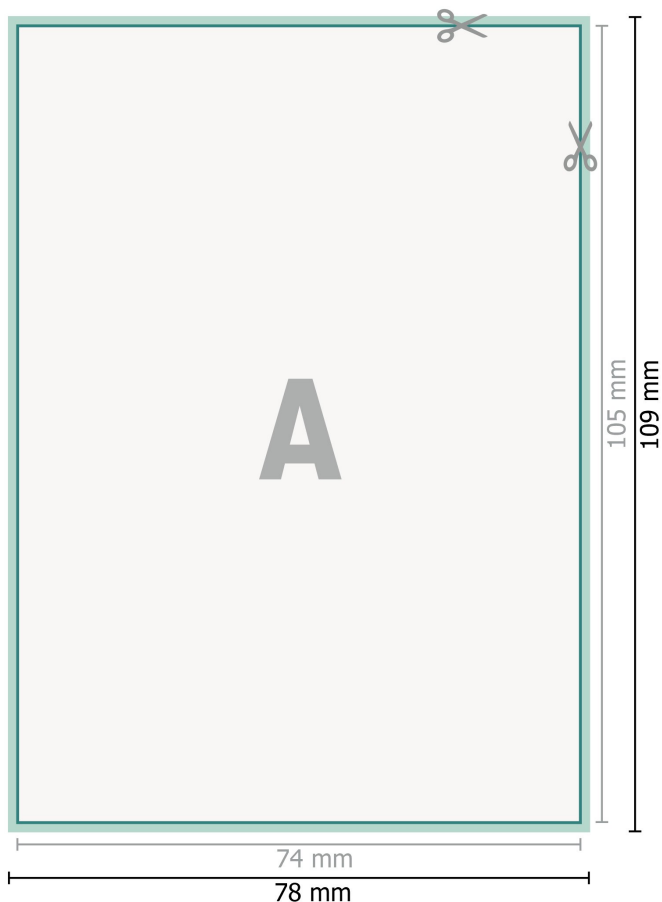

## Adesivi per finestre, A7

**Formato dei dati (incl. 2 mm refilo):**  
7,8 x 10,9 cm

**refilo:**  
2 mm

**Formato finale:**  
7,4 x 10,5 cm

**Distanza di sicurezza:**  
4 mm  
distanza dei testi/delle informazioni dal bordo del formato finale per evitare un punto di taglio indesiderato.

### Spiegazione dei simboli

-  Margine di
-  Direzione di lettura
-  Formato finale
-  Formato dei dati
-  Il prodotto viene tagliato/ fustellato qui