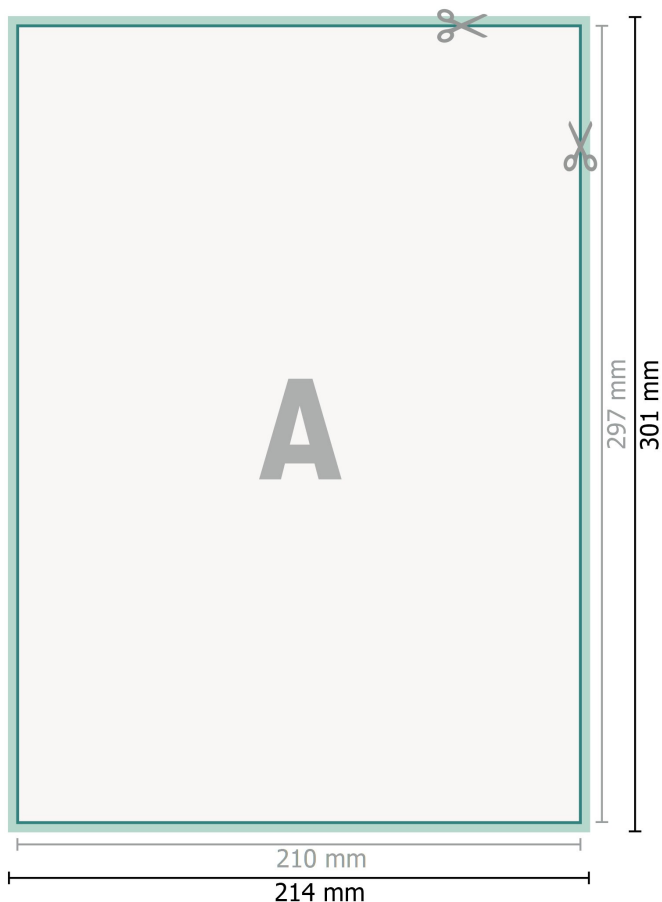

## Adesivi per finestre, A4

**Formato dei dati (incl. 2 mm refilo):**

21,4 x 30,1 cm

**refilo:**

2 mm

**Formato finale:**

21 x 29,7 cm

**Distanza di sicurezza:**

4 mm

distanza dei testi/delle informazioni dal bordo del formato finale per evitare un punto di taglio indesiderato.

**Spiegazione dei simboli**

-  Margine di
-  Direzione di lettura
-  Formato finale
-  Formato dei dati
-  Il prodotto viene tagliato/ fustellato qui