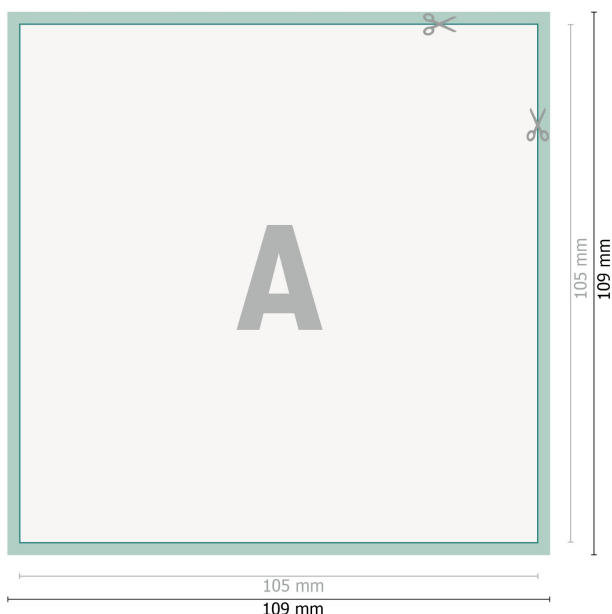

Adesivi per finestre, A6-quadrato

Formato dei dati (incl. 2 mm refilo):
10,9 x 10,9 cm

refilo:
2 mm

Formato finale:
10,5 x 10,5 cm

Distanza di sicurezza:
4 mm
distanza dei testi/delle informazioni dal
bordo del formato finale per evitare un
punto di taglio indesiderato.

Spiegazione dei simboli

-  Margine di
-  Direzione di lettura
-  Formato finale
-  Formato dei dati
-  Il prodotto viene tagliato/
fustellato qui

Attenersi alle seguenti indicazioni:

Creare i documenti con la smarginatura e la distanza di sicurezza indicate.

Impostare i colori di sfondo, le immagini o i grafici fino al bordo del formato dei dati.

In fase di produzione il taglio, la fustellatura e la piegatura possono dar luogo a tolleranze.

Per indicazioni sui dati per la stampa, consultare la voce di menu *Dati per la stampa* su www.onlineprinters.it