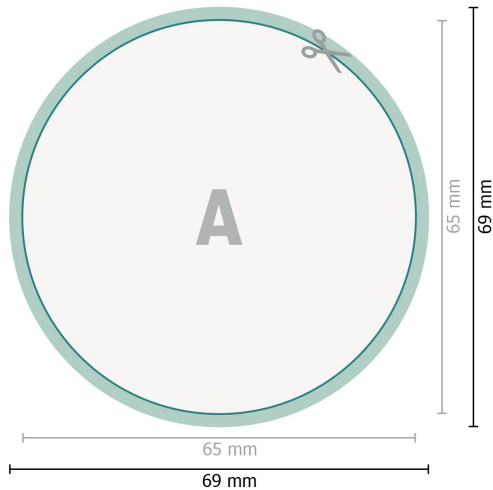

## Adesivi per finestre, Rotondo, 6,5 cm

**Formato dei dati (incl. 2 mm refilo):**  
6,9 x 6,9 cm

**refilo:**  
2 mm

**Formato finale:**  
6,5 x 6,5 cm

**Distanza di sicurezza:**  
4 mm  
distanza dei testi/delle informazioni dal  
bordo del formato finale per evitare un  
punto di taglio indesiderato.

### Spiegazione dei simboli

-  Margine di
-  Direzione di lettura
-  Formato finale
-  Formato dei dati
-  Il prodotto viene tagliato/  
fustellato qui