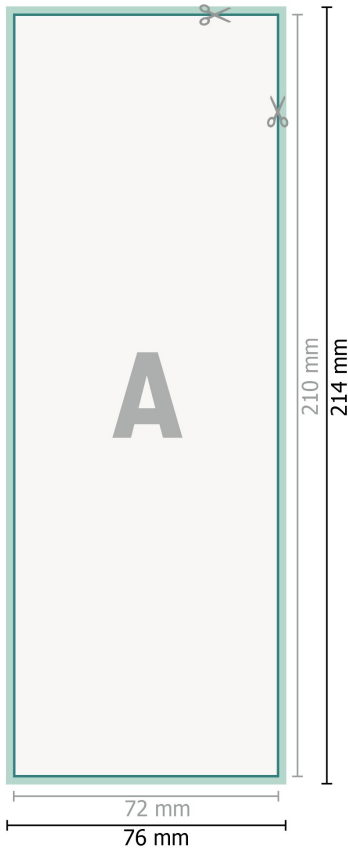

## Adesivi per finestre, A5 metà

**Formato dei dati (incl. 2 mm refilo):**  
7,6 x 21,4 cm

**refilo:**  
2 mm

**Formato finale:**  
7,2 x 21 cm

**Distanza di sicurezza:**  
4 mm  
distanza dei testi/delle informazioni dal bordo del formato finale per evitare un punto di taglio indesiderato.

### Spiegazione dei simboli

-  Margine di
-  Direzione di lettura
-  Formato finale
-  Formato dei dati
-  Il prodotto viene tagliato/ fustellato qui