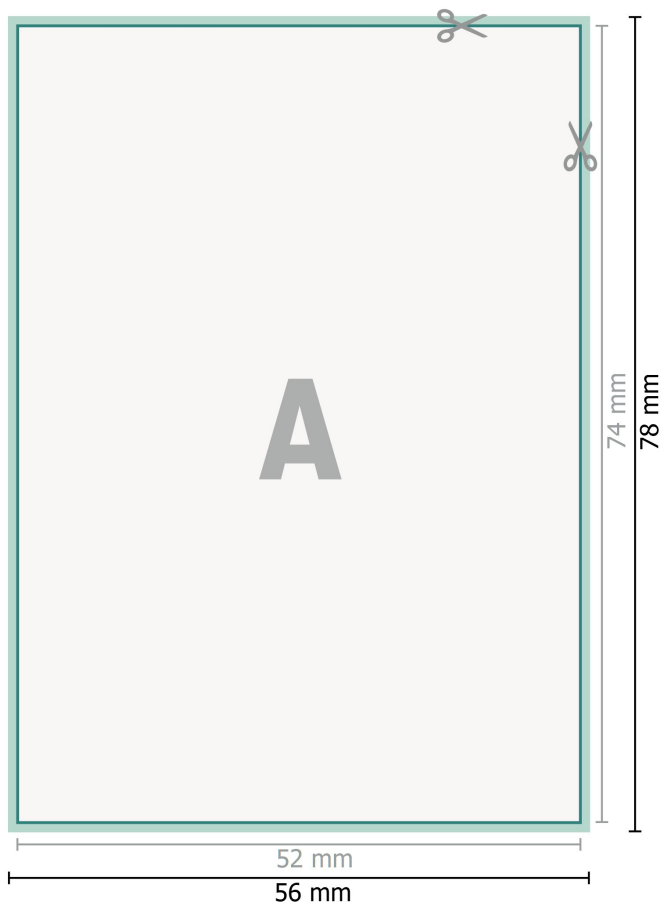

## Adesivi per finestre, A8

**Formato dei dati (incl. 2 mm refilo):**  
5,6 x 7,8 cm

**refilo:**  
2 mm

**Formato finale:**  
5,2 x 7,4 cm

**Distanza di sicurezza:**  
4 mm  
distanza dei testi/delle informazioni dal bordo del formato finale per evitare un punto di taglio indesiderato.

### Spiegazione dei simboli

-  Margine di
-  Direzione di lettura
-  Formato finale
-  Formato dei dati
-  Il prodotto viene tagliato/ fustellato qui