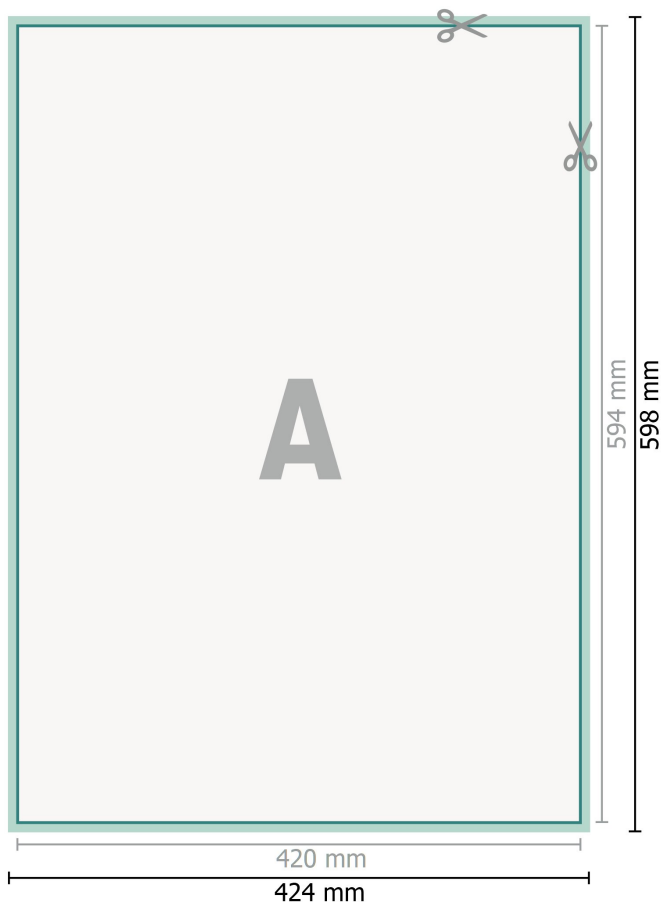

Adesivi per finestre, A2

Formato dei dati (incl. 2 mm refilo):
42,4 x 59,8 cm

refilo:
2 mm

Formato finale:
42 x 59,4 cm

Distanza di sicurezza:
4 mm
distanza dei testi/delle informazioni dal bordo del formato finale per evitare un punto di taglio indesiderato.

Spiegazione dei simboli

-  Margine di
-  Direzione di lettura
-  Formato finale
-  Formato dei dati
-  Il prodotto viene tagliato/ fustellato qui

Attenersi alle seguenti indicazioni:

Creare i documenti con la smarginatura e la distanza di sicurezza indicate.

Impostare i colori di sfondo, le immagini o i grafici fino al bordo del formato dei dati.

In fase di produzione il taglio, la fustellatura e la piegatura possono dar luogo a tolleranze.

Per indicazioni sui dati per la stampa, consultare la voce di menu *Dati per la stampa* su www.onlineprinters.it