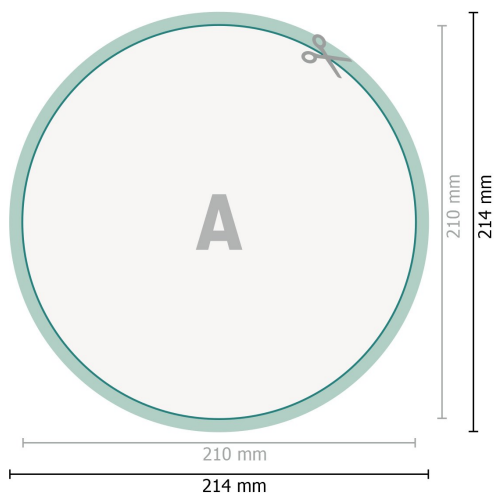

Adesivi ecologici, Rotondo, 21 cm

Formato dei dati (incl. 2 mm refilo):
21,4 x 21,4 cm

refilo:
2 mm

Formato finale:
21 x 21 cm

Distanza di sicurezza:
4 mm
distanza dei testi/delle informazioni dal
bordo del formato finale per evitare un
punto di taglio indesiderato.

Spiegazione dei simboli

-  Margine di
-  Direzione di lettura
-  Formato finale
-  Formato dei dati
-  Il prodotto viene tagliato/
fustellato qui

Attenersi alle seguenti indicazioni:

Creare i documenti con la smarginatura e la distanza di sicurezza indicate.

Impostare i colori di sfondo, le immagini o i grafici fino al bordo del formato dei dati.

In fase di produzione il taglio, la fustellatura e la piegatura possono dar luogo a tolleranze.

Per indicazioni sui dati per la stampa, consultare la voce di menu *Dati per la stampa* su www.onlineprinters.it