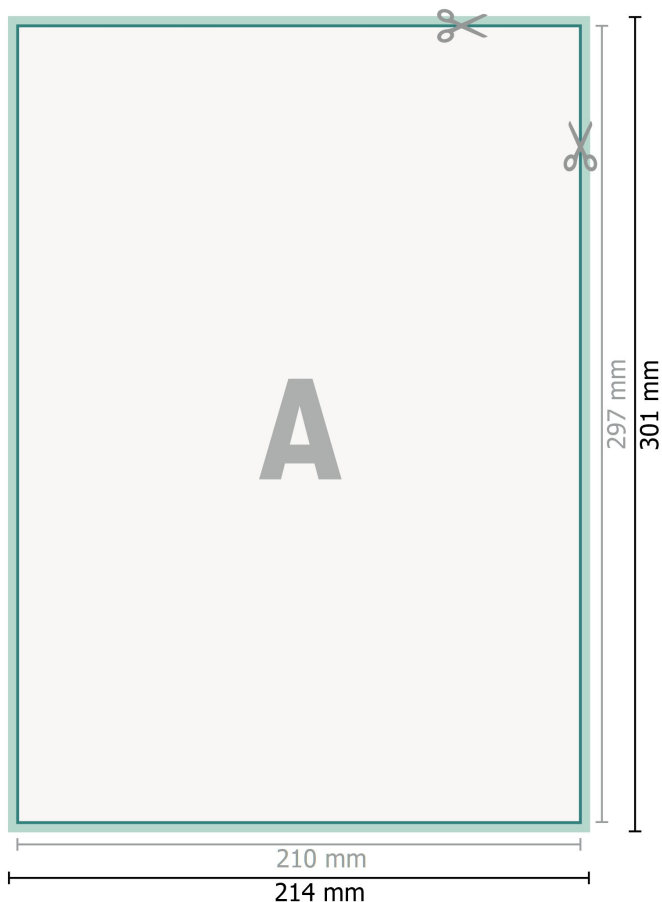

Adesivi ecologici, A4

**Formato dei dati (incl. 2 mm refilo):**

21,4 x 30,1 cm

refilo:

2 mm

Formato finale:

21 x 29,7 cm

Distanza di sicurezza:

4 mm

distanza dei testi/delle informazioni dal bordo del formato finale per evitare un punto di taglio indesiderato.

Spiegazione dei simboli

-  Margine di
-  Direzione di lettura
-  Formato finale
-  Formato dei dati
-  Il prodotto viene tagliato/ fustellato qui