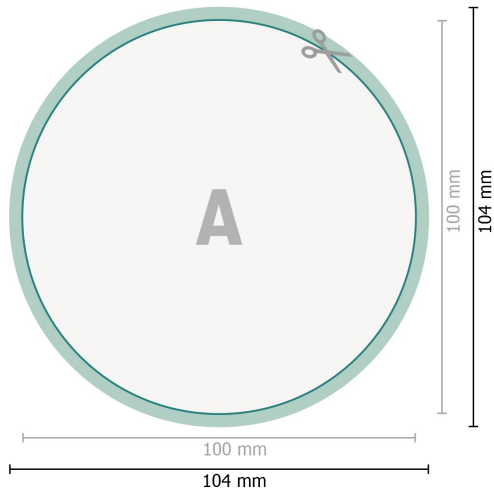

Adesivi ecologici, Rotondo, 10 cm

Formato dei dati (incl. 2 mm refilo):
10,4 x 10,4 cm

refilo:
2 mm

Formato finale:
10 x 10 cm

Distanza di sicurezza:
4 mm
distanza dei testi/delle informazioni dal
bordo del formato finale per evitare un
punto di taglio indesiderato.

Spiegazione dei simboli

-  Margine di
-  Direzione di lettura
-  Formato finale
-  Formato dei dati
-  Il prodotto viene tagliato/
fustellato qui

Attenersi alle seguenti indicazioni:

Creare i documenti con la smarginatura e la distanza di sicurezza indicate.

Impostare i colori di sfondo, le immagini o i grafici fino al bordo del formato dei dati.

In fase di produzione il taglio, la fustellatura e la piegatura possono dar luogo a tolleranze.

Per indicazioni sui dati per la stampa, consultare la voce di menu *Dati per la stampa* su www.onlineprinters.it