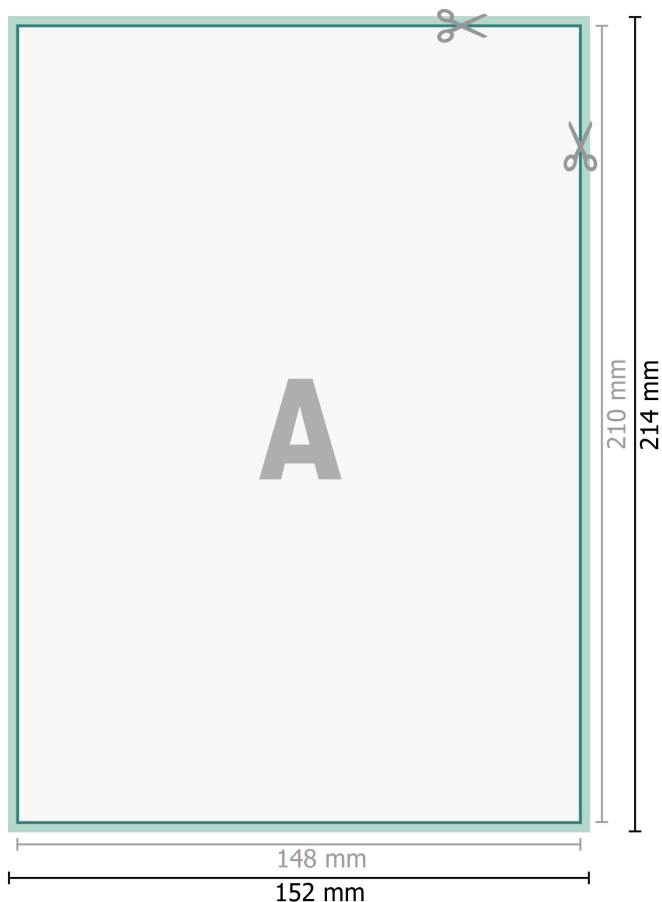

## Adesivi ecologici, A5

**Formato dei dati (incl. 2 mm refilo):**  
15,2 x 21,4 cm

**refilo:**  
2 mm

**Formato finale:**  
14,8 x 21 cm

**Distanza di sicurezza:**  
4 mm  
distanza dei testi/delle informazioni dal bordo del formato finale per evitare un punto di taglio indesiderato.

### Spiegazione dei simboli

-  Margine di
-  Direzione di lettura
-  Formato finale
-  Formato dei dati
-  Il prodotto viene tagliato/ fustellato qui