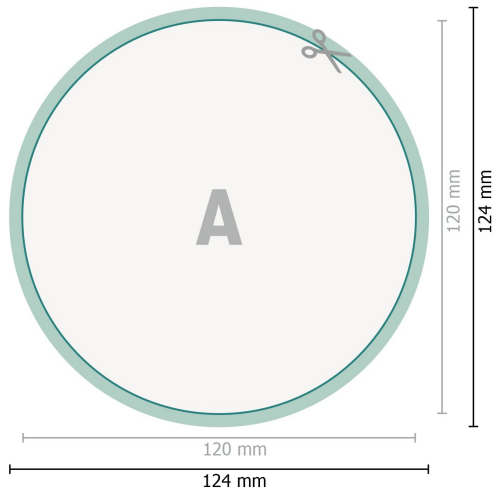

Adesivi ecologici, Rotondo, 12 cm

Formato dei dati (incl. 2 mm refilo):
12,4 x 12,4 cm

refilo:
2 mm

Formato finale:
12 x 12 cm

Distanza di sicurezza:
4 mm
distanza dei testi/delle informazioni dal bordo del formato finale per evitare un punto di taglio indesiderato.

Spiegazione dei simboli

-  Margine di
-  Direzione di lettura
-  Formato finale
-  Formato dei dati
-  Il prodotto viene tagliato/ fustellato qui

Attenersi alle seguenti indicazioni:

Creare i documenti con la smarginatura e la distanza di sicurezza indicate.

Impostare i colori di sfondo, le immagini o i grafici fino al bordo del formato dei dati.

In fase di produzione il taglio, la fustellatura e la piegatura possono dar luogo a tolleranze.

Per indicazioni sui dati per la stampa, consultare la voce di menu *Dati per la stampa* su www.onlineprinters.it