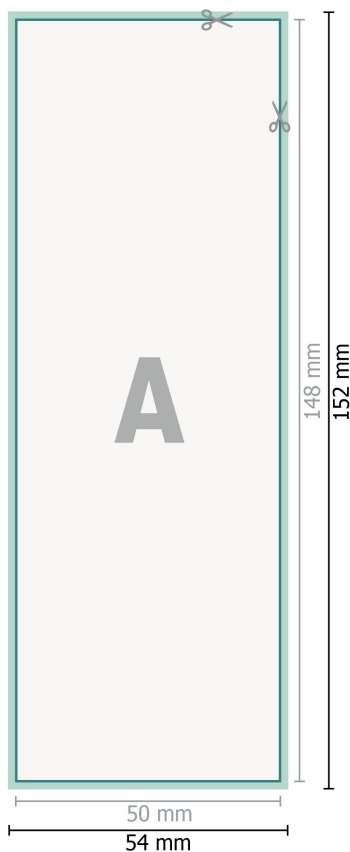

## Adesivi ecologici, A6 metà

**Formato dei dati (incl. 2 mm refilo):**  
5,4 x 15,2 cm

**refilo:**  
2 mm

**Formato finale:**  
5 x 14,8 cm

**Distanza di sicurezza:**  
4 mm  
distanza dei testi/delle informazioni dal bordo del formato finale per evitare un punto di taglio indesiderato.

### Spiegazione dei simboli

-  Margine di
-  Direzione di lettura
-  Formato finale
-  Formato dei dati
-  Il prodotto viene tagliato/ fustellato qui