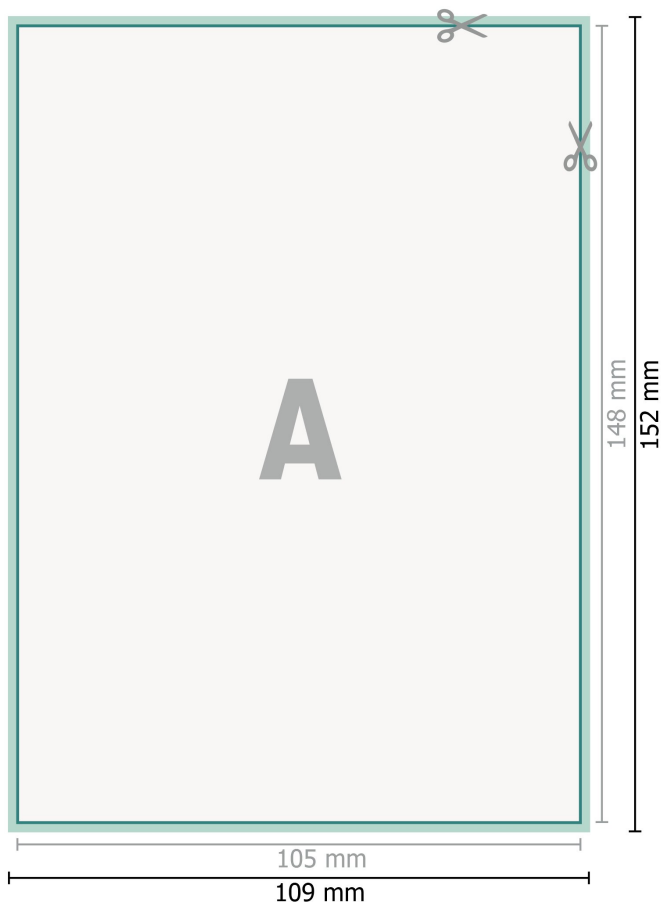

Adesivi ecologici, A6

Formato dei dati (incl. 2 mm refilo):
10,9 x 15,2 cm

refilo:
2 mm

Formato finale:
10,5 x 14,8 cm

Distanza di sicurezza:
4 mm
distanza dei testi/delle informazioni dal bordo del formato finale per evitare un punto di taglio indesiderato.

Spiegazione dei simboli

-  Margine di
-  Direzione di lettura
-  Formato finale
-  Formato dei dati
-  Il prodotto viene tagliato/ fustellato qui

Attenersi alle seguenti indicazioni:

Creare i documenti con la smarginatura e la distanza di sicurezza indicate.

Impostare i colori di sfondo, le immagini o i grafici fino al bordo del formato dei dati.

In fase di produzione il taglio, la fustellatura e la piegatura possono dar luogo a tolleranze.

Per indicazioni sui dati per la stampa, consultare la voce di menu *Dati per la stampa* su www.onlineprinters.it