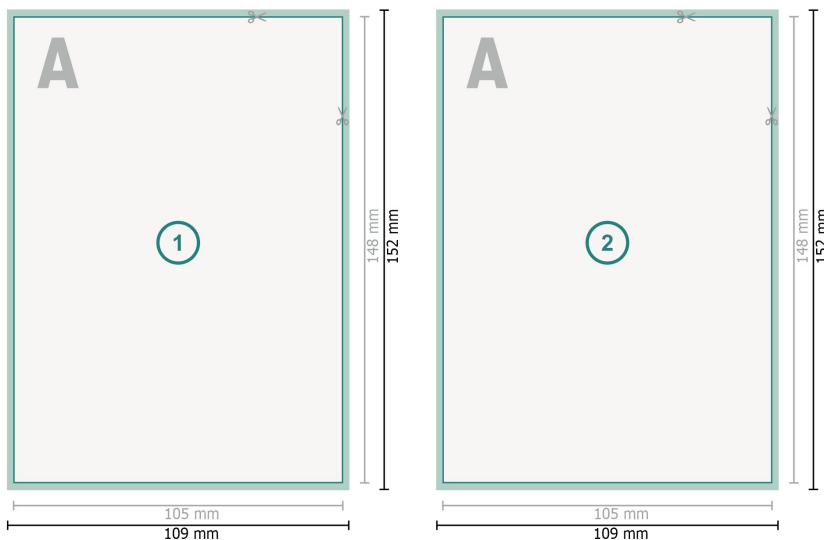

Biglietti di invito, formato verticale, A6

Formato dei dati (incl. 2 mm refilo):
10,9 x 15,2 cm

refilo:
2 mm

Formato finale:
10,5 x 14,8 cm

Distanza di sicurezza:
4 mm
distanza dei testi/delle informazioni dal bordo del formato finale per evitare un punto di taglio indesiderato.

Spiegazione dei simboli

-  Margine di
-  Direzione di lettura
-  Formato finale
-  Formato dei dati
-  Il prodotto viene tagliato/ fustellato qui

Attenersi alle seguenti indicazioni:

Creare i documenti con la smarginatura e la distanza di sicurezza indicate.

Impostare i colori di sfondo, le immagini o i grafici fino al bordo del formato dei dati.

In fase di produzione il taglio, la fustellatura e la piegatura possono dar luogo a tolleranze.

Per indicazioni sui dati per la stampa, consultare la voce di menu *Dati per la stampa* su www.onlineprinters.it