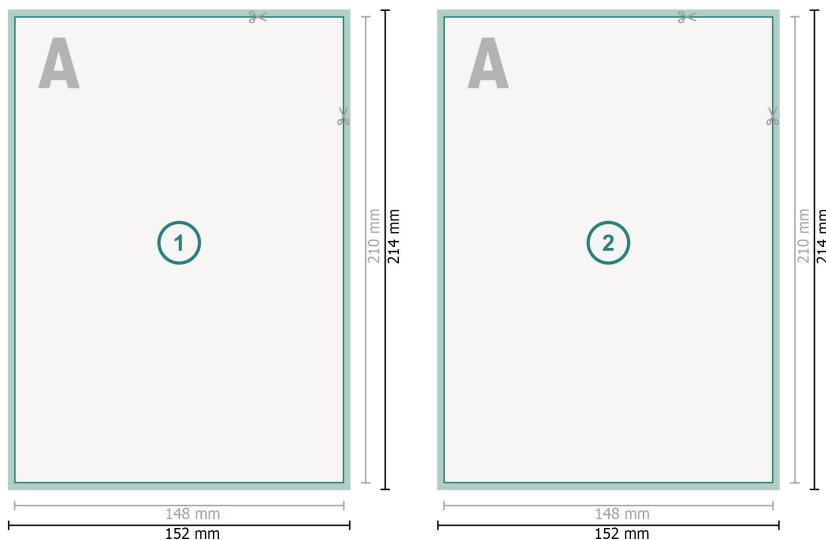

Biglietti di invito, formato verticale, A5

Formato dei dati (incl. 2 mm refilo):
15,2 x 21,4 cm

refilo:
2 mm

Formato finale:
14,8 x 21 cm

Distanza di sicurezza:
4 mm
distanza dei testi/delle informazioni dal
bordo del formato finale per evitare un
punto di taglio indesiderato.

Spiegazione dei simboli

-  Margine di
-  Direzione di lettura
-  Formato finale
-  Formato dei dati
-  Il prodotto viene tagliato/
fustellato qui

Attenersi alle seguenti indicazioni:

Creare i documenti con la smarginatura e la distanza di sicurezza indicate.

Impostare i colori di sfondo, le immagini o i grafici fino al bordo del formato dei dati.

In fase di produzione il taglio, la fustellatura e la piegatura possono dar luogo a tolleranze.

Per indicazioni sui dati per la stampa, consultare la voce di menu *Dati per la stampa* su www.onlineprinters.it