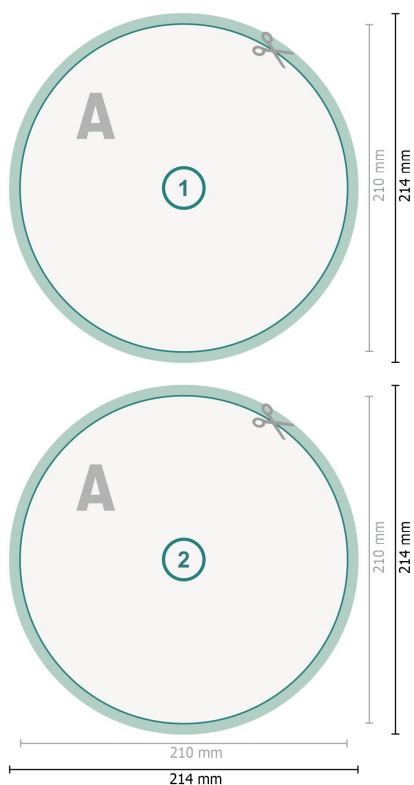

Cartoline, Rotondo, diametro 21 cm

Formato dei dati (incl. 2 mm refilo):
21,4 x 21,4 cm

refilo:
2 mm

Formato finale:
21 x 21 cm

Distanza di sicurezza:
4 mm
distanza dei testi/delle informazioni dal
bordo del formato finale per evitare un
punto di taglio indesiderato.

Spiegazione dei simboli

-  Margine di
-  Direzione di lettura
-  Formato finale
-  Formato dei dati
-  Il prodotto viene tagliato/
fustellato qui

Attenersi alle seguenti indicazioni:

Creare i documenti con la smarginatura e la distanza di sicurezza indicate.

Impostare i colori di sfondo, le immagini o i grafici fino al bordo del formato dei dati.

In fase di produzione il taglio, la fustellatura e la piegatura possono dar luogo a tolleranze.

Per indicazioni sui dati per la stampa, consultare la voce di menu *Dati per la stampa* su www.onlineprinters.it