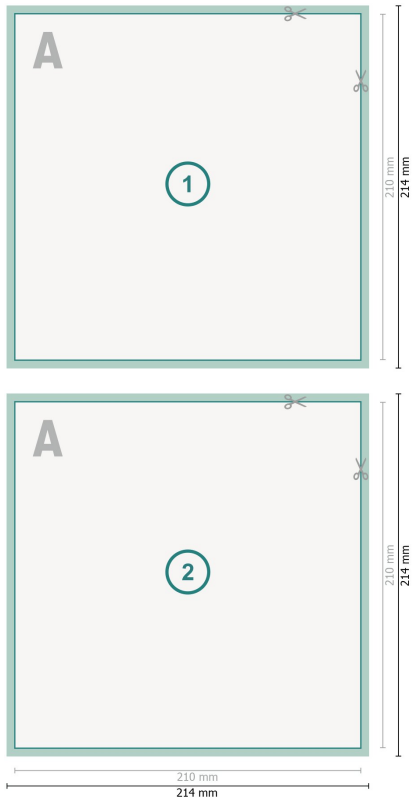

Cartoline, A4-Quadrato

Formato dei dati (incl. 2 mm refilo):
21,4 x 21,4 cm

refilo:
2 mm

Formato finale:
21 x 21 cm

Distanza di sicurezza:
4 mm
distanza dei testi/delle informazioni dal
bordo del formato finale per evitare un
punto di taglio indesiderato.

Spiegazione dei simboli

-  Margine di
-  Direzione di lettura
-  Formato finale
-  Formato dei dati
-  Il prodotto viene tagliato/
fustellato qui

Attenersi alle seguenti indicazioni:

Creare i documenti con la smarginatura e la distanza di sicurezza indicate.

Impostare i colori di sfondo, le immagini o i grafici fino al bordo del formato dei dati.

In fase di produzione il taglio, la fustellatura e la piegatura possono dar luogo a tolleranze.

Per indicazioni sui dati per la stampa, consultare la voce di menu *Dati per la stampa* su www.onlineprinters.it