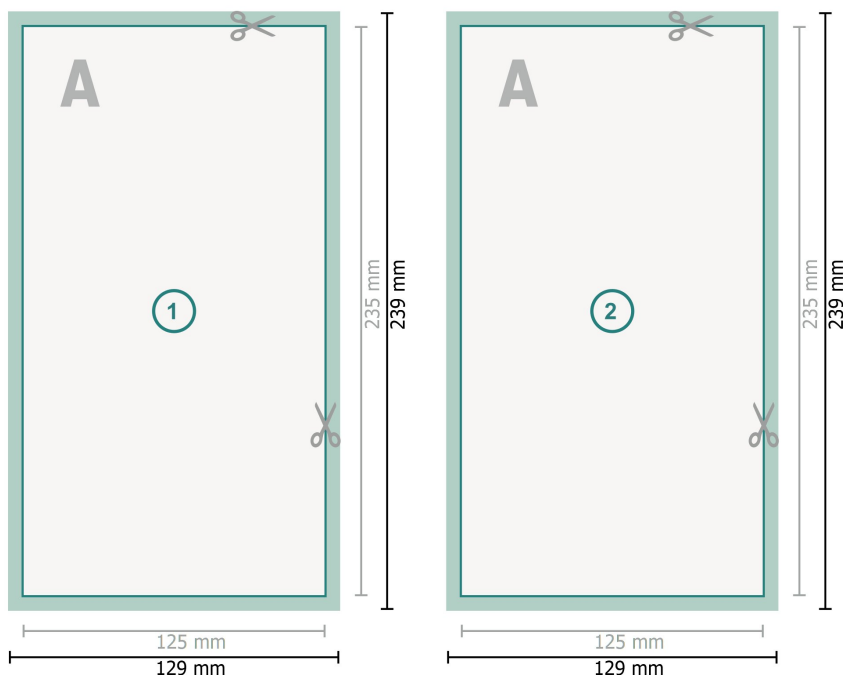

## Cartoline, Maxi

**Formato dei dati (incl. 2 mm refilo):**  
12,9 x 23,9 cm

**refilo:**  
2 mm

**Formato finale:**  
12,5 x 23,5 cm

**Distanza di sicurezza:**  
4 mm  
distanza dei testi/delle informazioni dal  
bordo del formato finale per evitare un  
punto di taglio indesiderato.

### Spiegazione dei simboli

- Margine di
- Direzione di lettura
- Formato finale
- Formato dei dati
- Il prodotto viene tagliato/  
fustellato qui