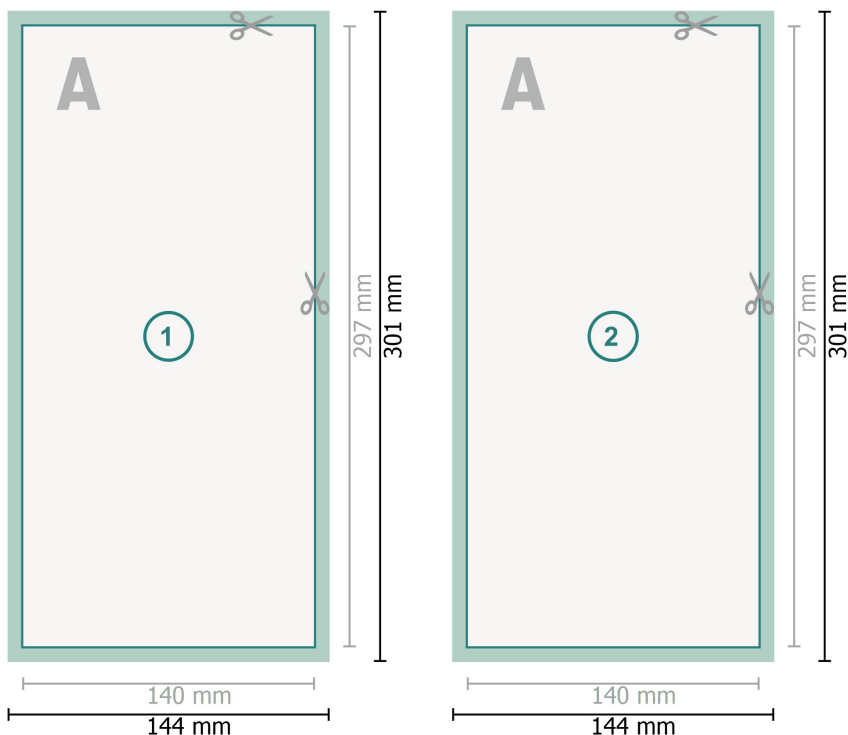

## Cartoline, 1/3 A3

**Formato dei dati (incl. 2 mm refilo):**  
14,4 x 30,1 cm

**refilo:**  
2 mm

**Formato finale:**  
14 x 29,7 cm

**Distanza di sicurezza:**  
4 mm  
distanza dei testi/delle informazioni dal bordo del formato finale per evitare un punto di taglio indesiderato.

### Spiegazione dei simboli

- Margine di
- Direzione di lettura
- Formato finale
- Formato dei dati
- Il prodotto viene tagliato/ fustellato qui