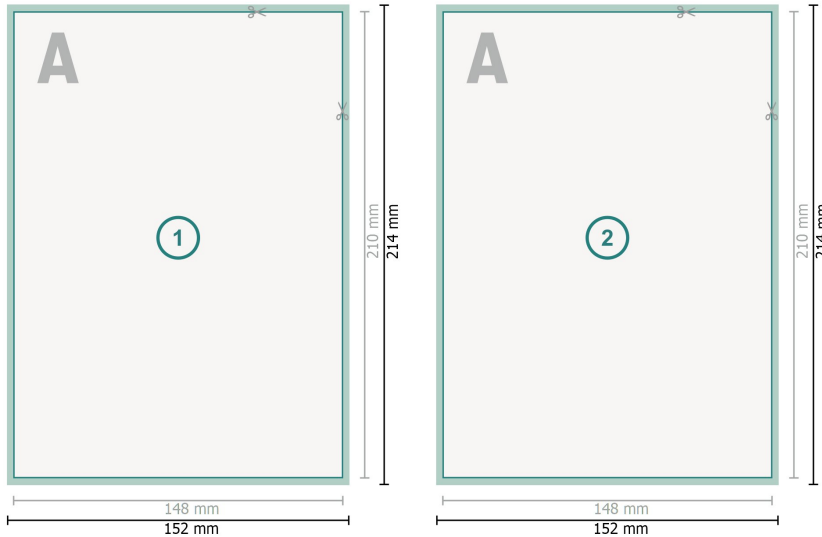

Cartoline, A5

Formato dei dati (incl. 2 mm refilo):
15,2 x 21,4 cm

refilo:
2 mm

Formato finale:
14,8 x 21 cm

Distanza di sicurezza:
4 mm
distanza dei testi/delle informazioni dal
bordo del formato finale per evitare un
punto di taglio indesiderato.

Spiegazione dei simboli

-  Margine di
-  Direzione di lettura
-  Formato finale
-  Formato dei dati
-  Il prodotto viene tagliato/
fustellato qui

Attenersi alle seguenti indicazioni:

Creare i documenti con la smarginatura e la distanza di sicurezza indicate.

Impostare i colori di sfondo, le immagini o i grafici fino al bordo del formato dei dati.

In fase di produzione il taglio, la fustellatura e la piegatura possono dar luogo a tolleranze.

Per indicazioni sui dati per la stampa, consultare la voce di menu *Dati per la stampa* su www.onlineprinters.it