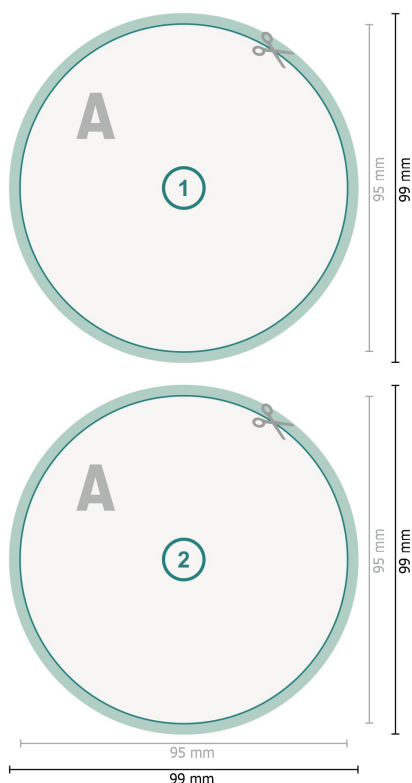

Cartoline, Rotondo, diametro 9,5 cm

Formato dei dati (incl. 2 mm refilo):
9,9 x 9,9 cm

refilo:
2 mm

Formato finale:
9,5 x 9,5 cm

Distanza di sicurezza:
4 mm
distanza dei testi/delle informazioni dal
bordo del formato finale per evitare un
punto di taglio indesiderato.

Spiegazione dei simboli

-  Margine di
-  Direzione di lettura
-  Formato finale
-  Formato dei dati
-  Il prodotto viene tagliato/
fustellato qui

Attenersi alle seguenti indicazioni:

Creare i documenti con la smarginatura e la distanza di sicurezza indicate.

Impostare i colori di sfondo, le immagini o i grafici fino al bordo del formato dei dati.

In fase di produzione il taglio, la fustellatura e la piegatura possono dar luogo a tolleranze.

Per indicazioni sui dati per la stampa, consultare la voce di menu *Dati per la stampa* su www.onlineprinters.it