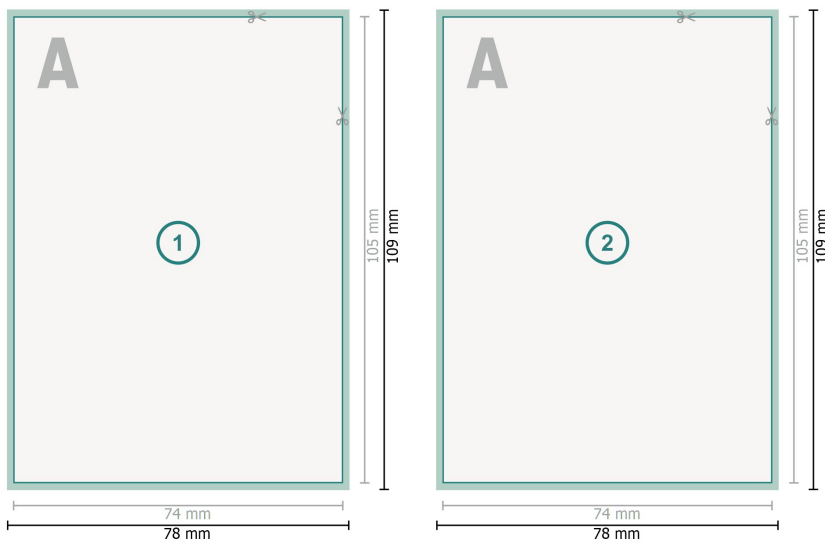

## Cartoline, A7

**Formato dei dati (incl. 2 mm refilo):**  
7,8 x 10,9 cm

**refilo:**  
2 mm

**Formato finale:**  
7,4 x 10,5 cm

**Distanza di sicurezza:**  
4 mm  
distanza dei testi/delle informazioni dal  
bordo del formato finale per evitare un  
punto di taglio indesiderato.

### Spiegazione dei simboli

-  Margine di
-  Direzione di lettura
-  Formato finale
-  Formato dei dati
-  Il prodotto viene tagliato/  
fustellato qui