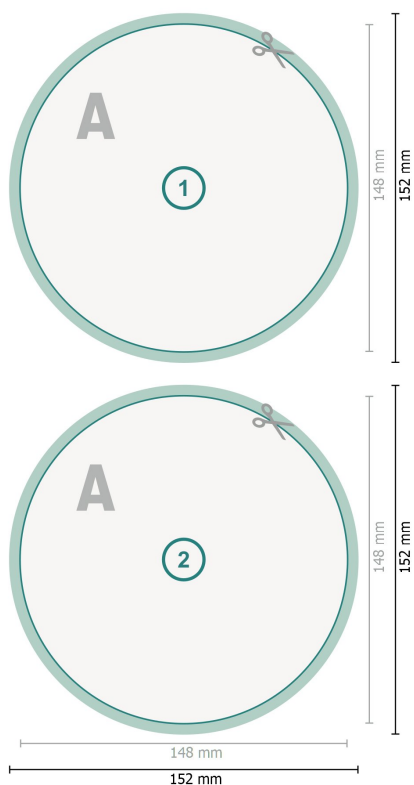

Cartoline, Rotondo, diametro 14,8 cm

Formato dei dati (incl. 2 mm refilo):
15,2 x 15,2 cm

refilo:
2 mm

Formato finale:
14,8 x 14,8 cm

Distanza di sicurezza:
4 mm
distanza dei testi/delle informazioni dal
bordo del formato finale per evitare un
punto di taglio indesiderato.

Spiegazione dei simboli

-  Margine di
-  Direzione di lettura
-  Formato finale
-  Formato dei dati
-  Il prodotto viene tagliato/
fustellato qui

Attenersi alle seguenti indicazioni:

Creare i documenti con la smarginatura e la distanza di sicurezza indicate.

Impostare i colori di sfondo, le immagini o i grafici fino al bordo del formato dei dati.

In fase di produzione il taglio, la fustellatura e la piegatura possono dar luogo a tolleranze.

Per indicazioni sui dati per la stampa, consultare la voce di menu *Dati per la stampa* su www.onlineprinters.it