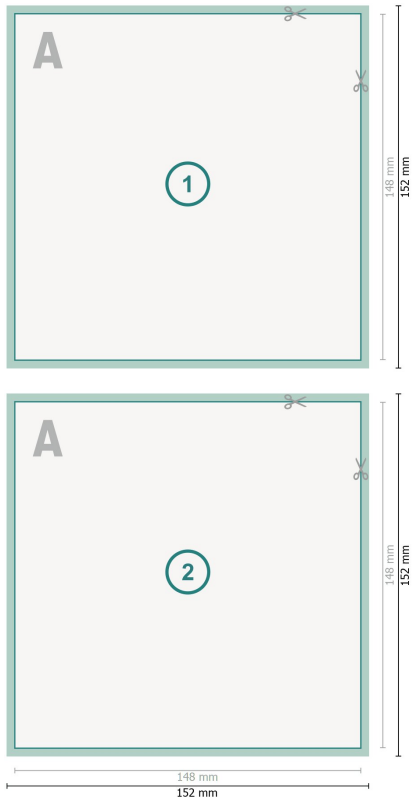

## Cartoline, A5-Quadrato

**Formato dei dati (incl. 2 mm refilo):**  
15,2 x 15,2 cm

**refilo:**  
2 mm

**Formato finale:**  
14,8 x 14,8 cm

**Distanza di sicurezza:**  
4 mm  
distanza dei testi/delle informazioni dal  
bordo del formato finale per evitare un  
punto di taglio indesiderato.

### Spiegazione dei simboli

-  Margine di
-  Direzione di lettura
-  Formato finale
-  Formato dei dati
-  Il prodotto viene tagliato/  
fustellato qui