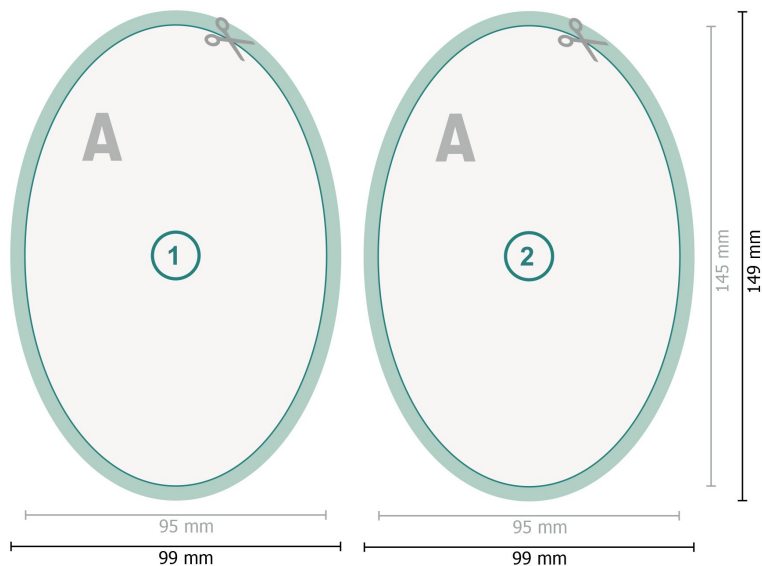

Cartoline, Ovale, 9,5 x 14,5 cm

Formato dei dati (incl. 2 mm refilo):
9,9 x 14,9 cm

refilo:
2 mm

Formato finale:
9,5 x 14,5 cm

Distanza di sicurezza:
4 mm
distanza dei testi/delle informazioni dal bordo del formato finale per evitare un punto di taglio indesiderato.

Spiegazione dei simboli

- Margine di
- Direzione di lettura
- Formato finale
- Formato dei dati
- Il prodotto viene tagliato/ fustellato qui

Attenersi alle seguenti indicazioni:

Creare i documenti con la smarginatura e la distanza di sicurezza indicate.

Impostare i colori di sfondo, le immagini o i grafici fino al bordo del formato dei dati.

In fase di produzione il taglio, la fustellatura e la piegatura possono dar luogo a tolleranze.

Per indicazioni sui dati per la stampa, consultare la voce di menu *Dati per la stampa* su www.onlineprinters.it