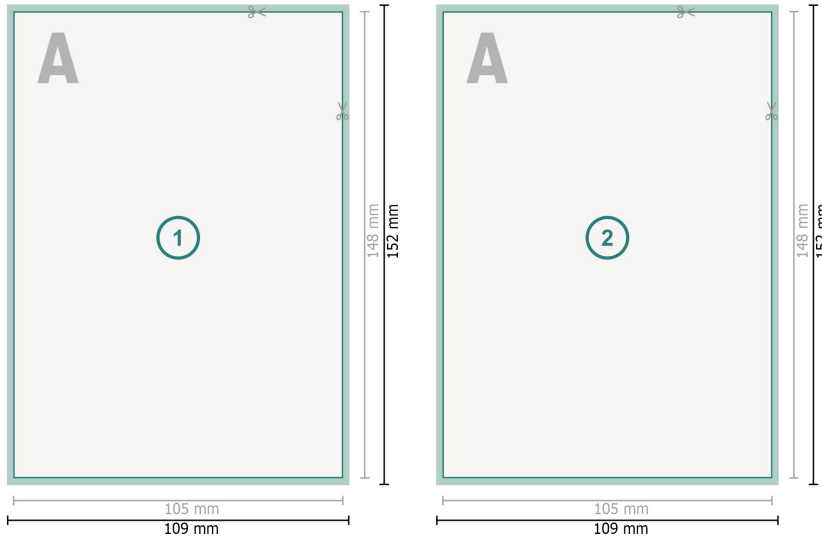

## Cartoline, A6

**Formato dei dati (incl. 2 mm refilo):**  
10,9 x 15,2 cm

**refilo:**  
2 mm

**Formato finale:**  
10,5 x 14,8 cm

**Distanza di sicurezza:**  
4 mm  
distanza dei testi/delle informazioni dal  
bordo del formato finale per evitare un  
punto di taglio indesiderato.

### Spiegazione dei simboli

-  Margine di
-  Direzione di lettura
-  Formato finale
-  Formato dei dati
-  Il prodotto viene tagliato/  
fustellato qui

### Attenersi alle seguenti indicazioni:

Creare i documenti con la smarginatura e la distanza di sicurezza indicate.

Impostare i colori di sfondo, le immagini o i grafici fino al bordo del formato dei dati.