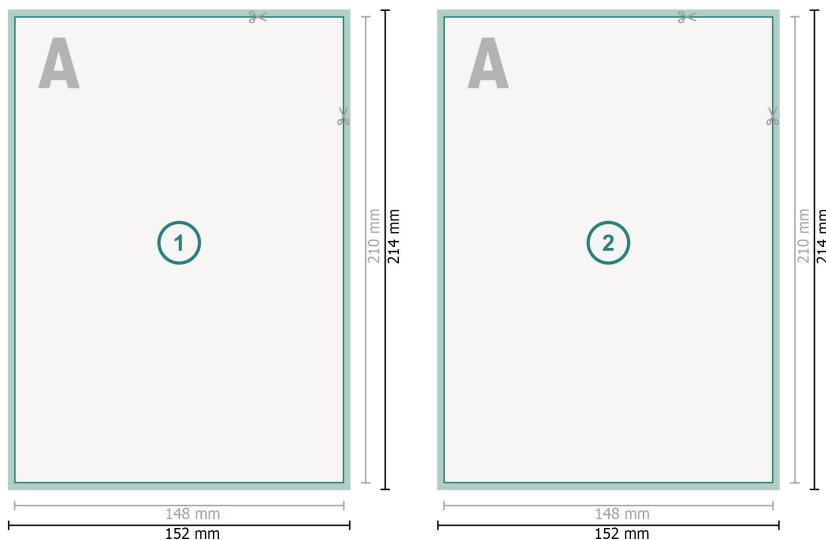

## Cartoline autografate, A5

**Formato dei dati (incl. 2 mm refilo):**  
15,2 x 21,4 cm

**refilo:**  
2 mm

**Formato finale:**  
14,8 x 21 cm

**Distanza di sicurezza:**  
4 mm  
distanza dei testi/delle informazioni dal  
bordo del formato finale per evitare un  
punto di taglio indesiderato.

### Spiegazione dei simboli

-  Margine di
-  Direzione di lettura
-  Formato finale
-  Formato dei dati
-  Il prodotto viene tagliato/  
fustellato qui