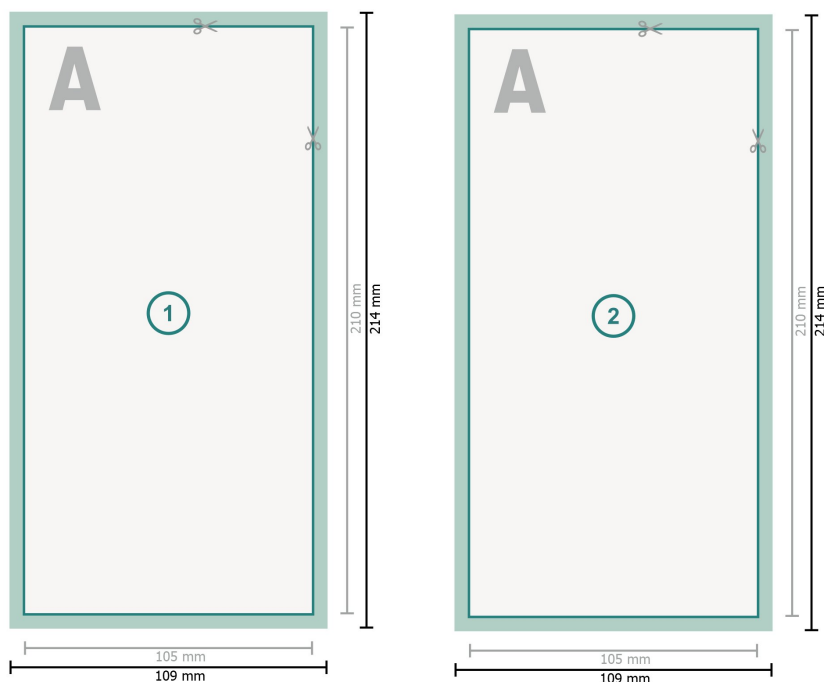

## Cartoline autografate, DL

**Formato dei dati (incl. 2 mm refilo):**  
10,9 x 21,4 cm

**refilo:**  
2 mm

**Formato finale:**  
10,5 x 21 cm

**Distanza di sicurezza:**  
4 mm  
distanza dei testi/delle informazioni dal bordo del formato finale per evitare un punto di taglio indesiderato.

### Spiegazione dei simboli

- Margine di
- Direzione di lettura
- Formato finale
- Formato dei dati
- Il prodotto viene tagliato/ fustellato qui