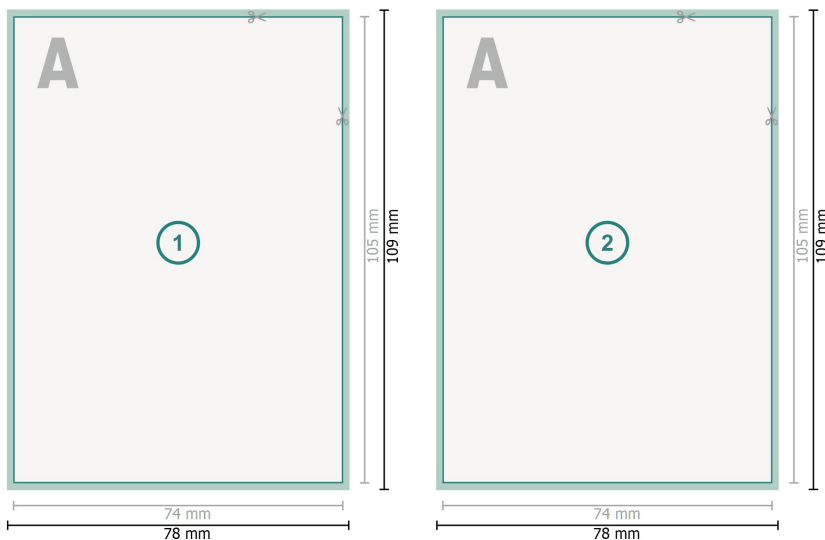

## Cartoline autografate, A7

**Formato dei dati (incl. 2 mm refilo):**  
7,8 x 10,9 cm

**refilo:**  
2 mm

**Formato finale:**  
7,4 x 10,5 cm

**Distanza di sicurezza:**  
4 mm  
distanza dei testi/delle informazioni dal  
bordo del formato finale per evitare un  
punto di taglio indesiderato.

### Spiegazione dei simboli

-  Margine di
-  Direzione di lettura
-  Formato finale
-  Formato dei dati
-  Il prodotto viene tagliato/  
fustellato qui