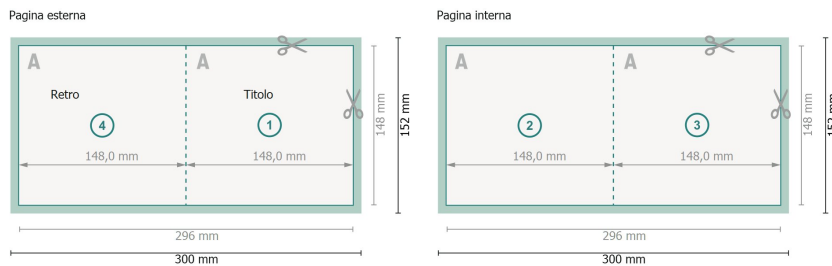

Cartoline piegate carta eco/naturale, formato verticale, A5-Quadrato

1 piega

Formato dei dati (incl. 2 mm refilo):
30 x 15,2 cm

refilo:
2 mm

Formato finale:
29,6 x 14,8 cm

Formato finale (chiuso):
14,8 x 14,8 cm

Distanza di sicurezza:
4 mm
distanza dei testi/delle informazioni dal bordo del formato finale per evitare un punto di taglio indesiderato.

Spiegazione dei simboli

- Margine di
- Direzione di lettura
- Formato finale
- Formato dei dati
- Il prodotto viene tagliato/ fustellato qui