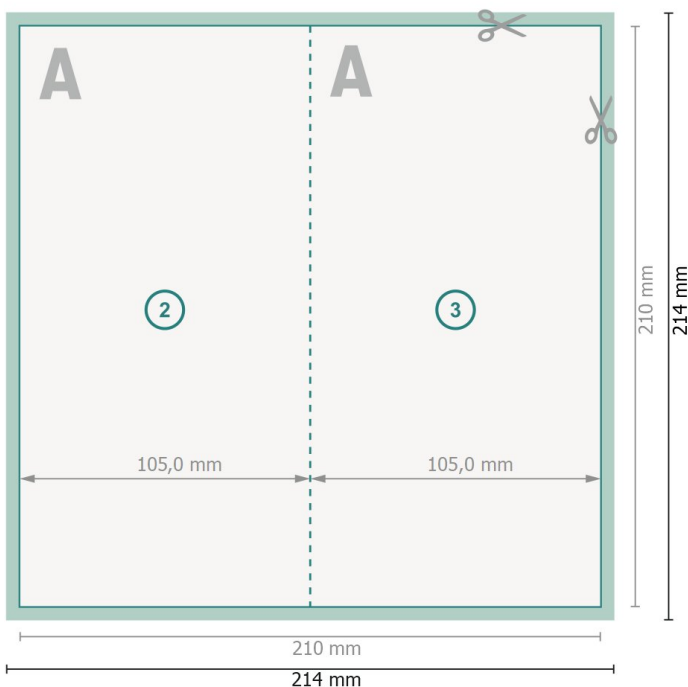

Cartoline piegate, formato verticale, DL

4 pagine, 1 piega

Pagina esterna

Pagina interna

Formato dei dati (incl. 2 mm refilo):
21,4 x 21,4 cm

refilo:
2 mm

Formato finale:
21 x 21 cm

Formato finale (chiuso):
10,5 x 21 cm

Distanza di sicurezza:
4 mm
distanza dei testi/delle informazioni dal bordo del formato finale per evitare un punto di taglio indesiderato.

Spiegazione dei simboli

- Margine di
- Direzione di lettura
- Formato finale
- Formato dei dati
- Il prodotto viene tagliato/ fustellato qui