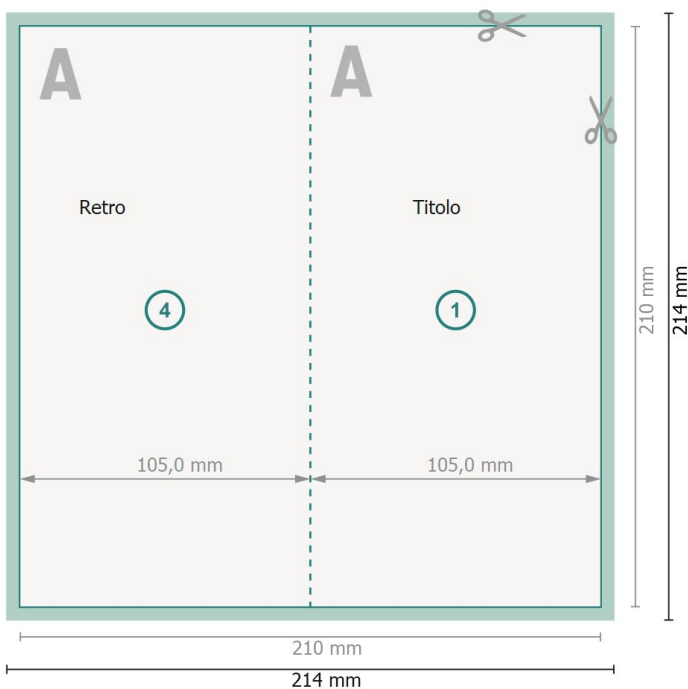

Cartoline piegate, formato verticale, DL

4 pagine, 1 piega

Pagina esterna

Pagina interna

Formato dei dati (incl. 2 mm refilo):
21,4 x 21,4 cm

refilo:
2 mm

Formato finale:
21 x 21 cm

Formato finale (chiuso):
10,5 x 21 cm

Distanza di sicurezza:
4 mm
distanza dei testi/delle informazioni dal bordo del formato finale per evitare un punto di taglio indesiderato.

Spiegazione dei simboli

- Margine di
- Direzione di lettura
- Formato finale
- Formato dei dati
- Il prodotto viene tagliato/ fustellato qui