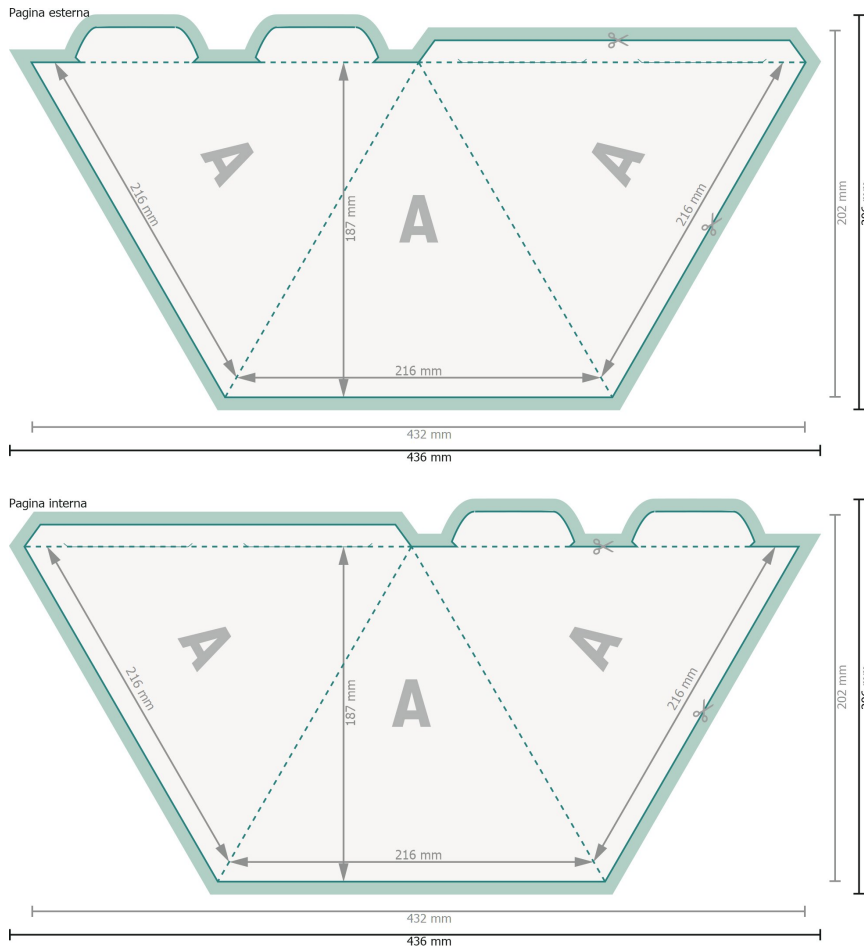

Piramide grande, 3 lati

Formato dei dati (incl. 2 mm refilo):
43,6 x 20,6 cm

refilo:
2 mm

Formato finale:
43,2 x 20,2 cm

Formato finale (chiuso):
21,6 x 18,7 cm

Distanza di sicurezza:
4 mm
distanza dei testi/delle informazioni dal bordo del formato finale per evitare un punto di taglio indesiderato.

Spiegazione dei simboli

- Margine di
- Formato finale
- Formato dei dati
- Il prodotto viene tagliato/ fustellato qui
- Cordonatura/Piegatura

Attenersi alle seguenti indicazioni:

Creare i documenti con la smarginatura e la distanza di sicurezza indicate.

Impostare i colori di sfondo, le immagini o i grafici fino al bordo del formato dei dati.

In fase di produzione il taglio, la fustellatura e la piegatura possono dar luogo a tolleranze.

Per indicazioni sui dati per la stampa, consultare la voce di menu *Dati per la stampa* su www.onlineprinters.it