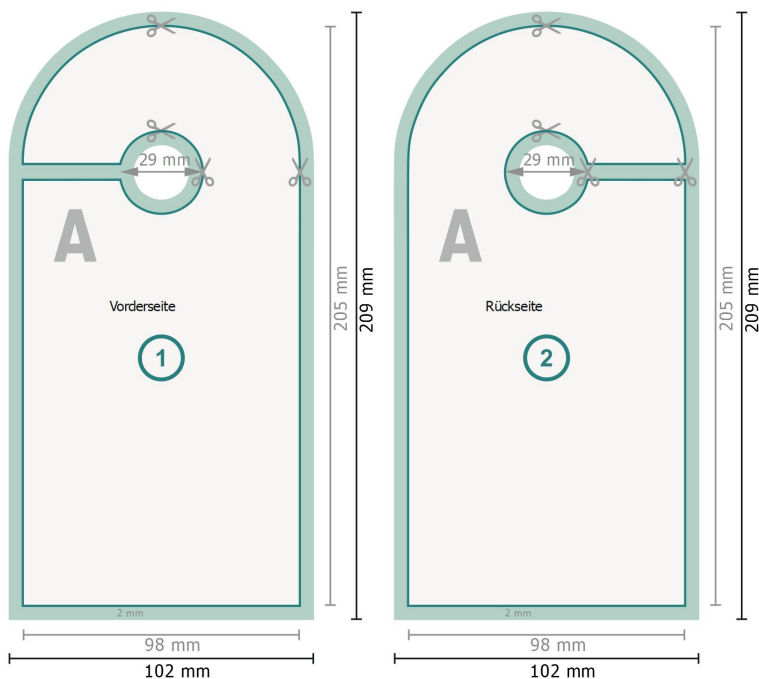

Cartellini per porta, 4/4

#60

Bitte entfernen Sie die Stanzkontur aus der Downloadvorlage, bevor Sie Ihre Druckdaten generieren.
Bitte verdeutlichen Sie uns den Stand der Stanzkontur anhand einer zweiten Datei (Ansichtsdatei).

Formato dei dati:

10,2 x 20,9 cm

Formato finale:

9,8 x 20,5 cm

Riempimento:

2 mm

Distanza di sicurezza:

4 mm

distanza dei testi/delle informazioni dal bordo del formato finale per evitare un punto di taglio indesiderato.

Spiegazione dei simboli

 Unregelmäßiger Beschnitt

 Direzione di lettura

 Formato finale

 Formato dei dati