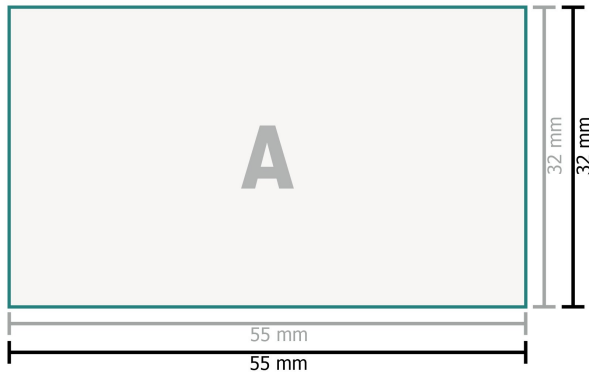

Piastra di testo per Professional 5206

Testi, oggetti e grafici devono essere creati in nero al 100 %, senza gradazioni di grigio

Formato dei dati:

5,5 x 3,2 cm

Distanza di sicurezza:

1 mm

distanza dei testi/delle informazioni dal bordo del formato finale per evitare un punto di taglio indesiderato.

Spiegazione dei simboli

 Direzione di lettura

 Formato finale

 Formato dei dati

Attenersi alle seguenti indicazioni:

Creare i documenti con la smargiatura e la distanza di sicurezza indicate.

Impostare i colori di sfondo, le immagini o i grafici fino al bordo del formato dei dati.