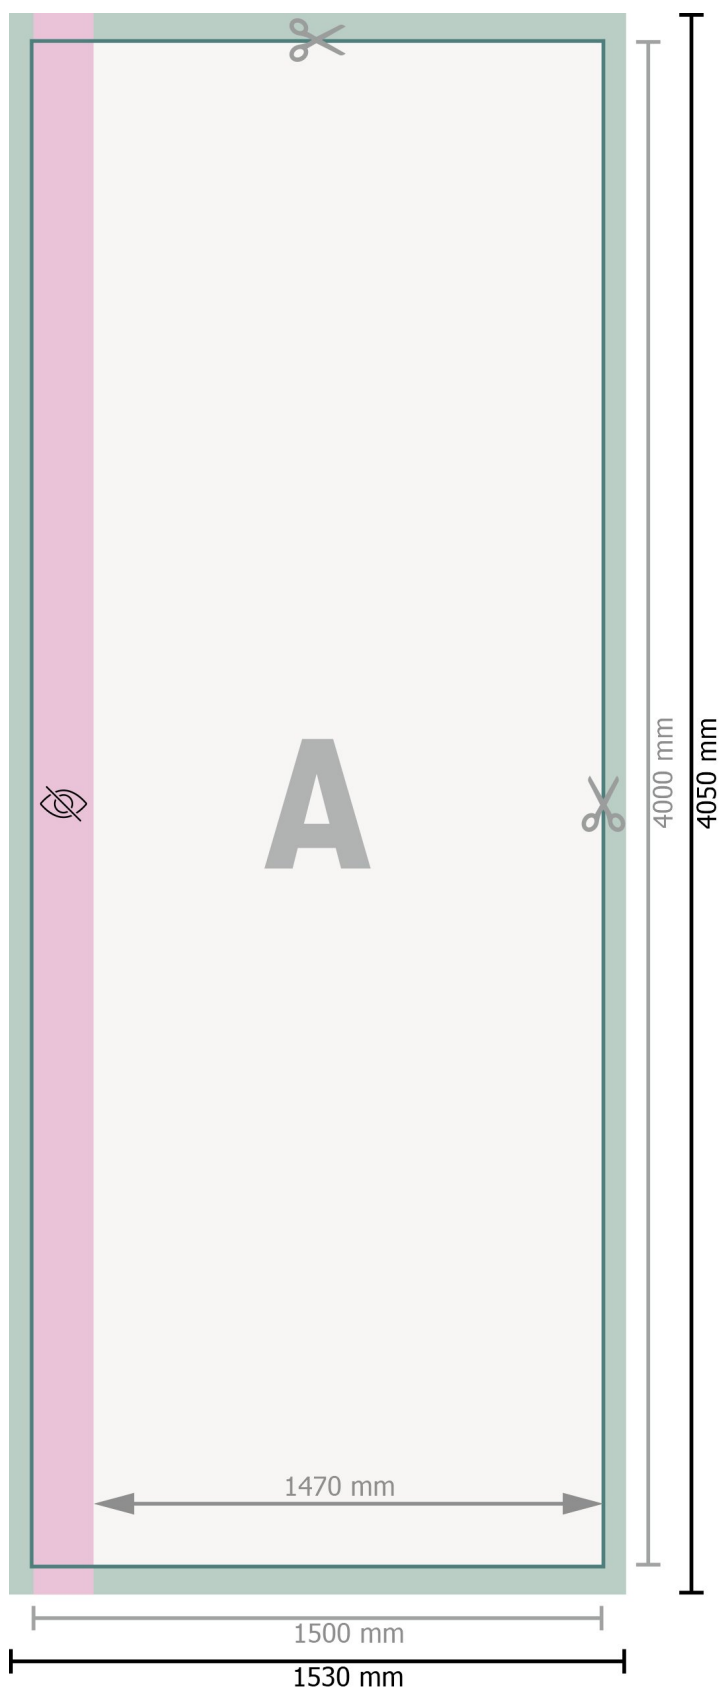

Bandiera senza braccio, 150 x 400 cm

**Formato dei dati:**

153 x 405 cm

Formato finale:

150 x 400 cm

Area visibile:

147 x 400 cm

Distanza di sicurezza:

40 mm

distanza dei testi/delle informazioni dal bordo del formato finale per evitare un punto di taglio indesiderato.

Spiegazione dei simboli

 Margine di

 Direzione di lettura

 Formato finale

 Formato dei dati

 non visibile

Attenersi alle seguenti

Creare i documenti con la smarginatura e la distanza di sicurezza indicate.

Impostare i colori di sfondo, le immagini o i grafici fino al bordo del formato dei dati.

In fase di produzione il taglio, la fustellatura e la piegatura possono dar luogo a tolleranze.

Per indicazioni sui dati per la stampa, consultare la voce di menu *Dati per la stampa* su