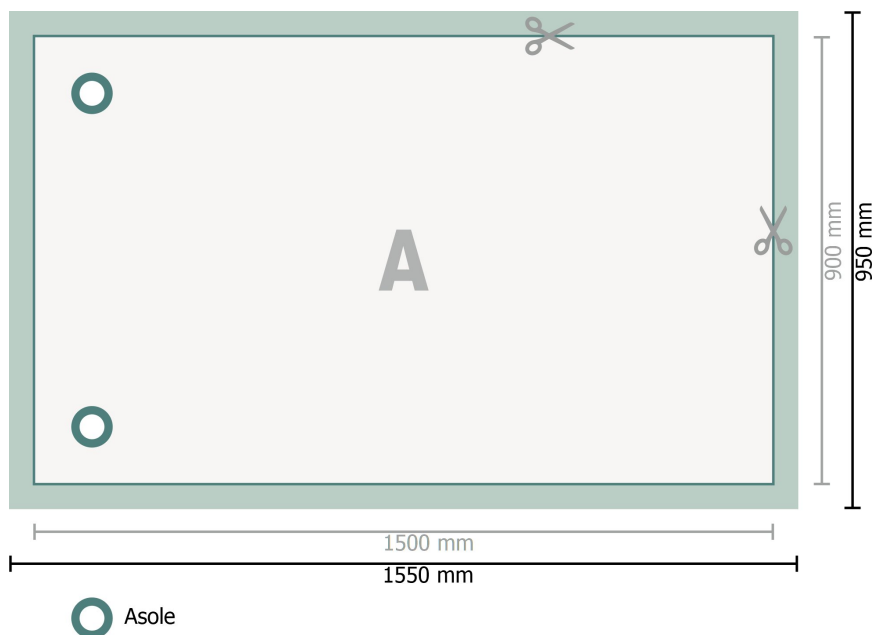

Bandiera a 2 occhielli, 150 x 90 cm

**Formato dei dati:**

155 x 95 cm

Formato finale:

150 x 90 cm

Distanza di sicurezza:

4 mm

distanza dei testi/delle informazioni dal bordo del formato finale per evitare un punto di taglio indesiderato.

Spiegazione dei simboli

 Margine di

 Direzione di lettura

 Formato finale

 Formato dei dati

Attenersi alle seguenti

Creare i documenti con la smarginatura e la distanza di sicurezza indicate.

Impostare i colori di sfondo, le immagini o i grafici fino al bordo del formato dei dati.

In fase di produzione il taglio, la fustellatura e la piegatura possono dar luogo a tolleranze.

Per indicazioni sui dati per la stampa, consultare la voce di menu *Dati per la stampa* su