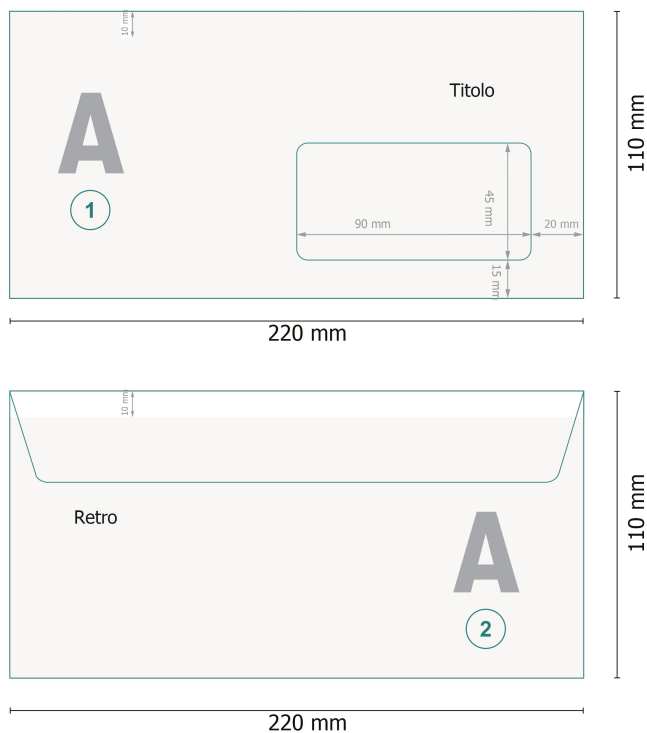

Buste da lettera, DL

con finestra a destra, 80 g/m² carta offset

Formato dei dati (incl. 5 mm refilo):
22 x 11 cm

Formato finale:
22 x 10 cm

Area stampabile:
22 x 10 cm

refilo:
5 mm

Distanza di sicurezza:
4 mm
distanza dei testi/delle informazioni dal bordo del formato finale per evitare un punto di taglio indesiderato.

Spiegazione dei simboli

-  Margine di
-  Direzione di lettura
-  Formato finale
-  Formato dei dati
-  Il prodotto viene tagliato/fustellato qui
-  Non stampabile
-  Cordonatura/Piegatura

Attenersi alle seguenti

Creare i documenti con la smarginatura e la distanza di sicurezza indicate.

Impostare i colori di sfondo, le immagini o i grafici fino al bordo del formato dei dati.

In fase di produzione il taglio, la fustellatura e la piegatura possono dar luogo a tolleranze.