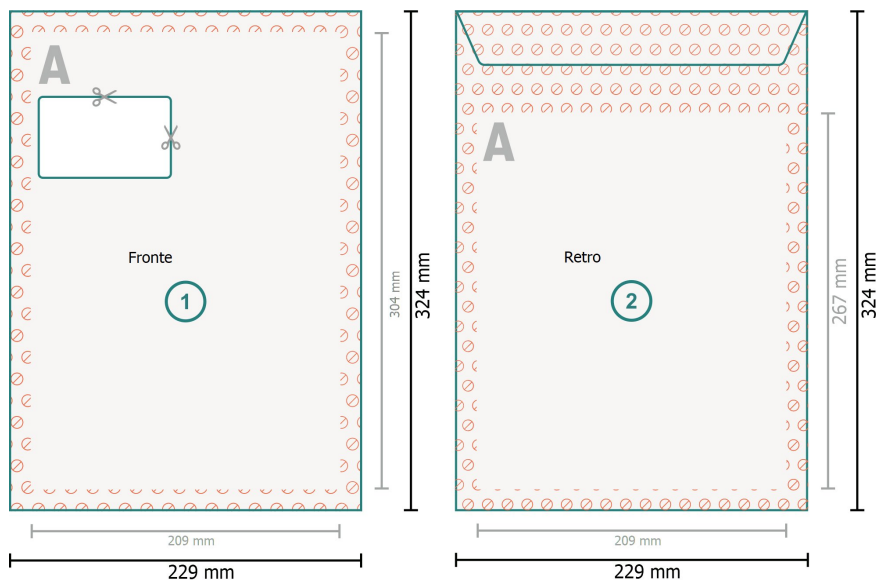

## Buste da lettera, C4

con finestra a sinistra, 90 g/m<sup>2</sup> carta offset

**Formato dei dati (incl. 0 mm refilo):**  
22,9 x 32,4 cm

**Formato finale:**  
22,9 x 32,4 cm

**Area stampabile:**  
20,9 x 30,4 cm

**refilo:**  
0 mm

**Distanza di sicurezza:**  
4 mm  
distanza dei testi/delle informazioni dal bordo del formato finale per evitare un punto di taglio indesiderato.

### Spiegazione dei simboli

- Margine di
- Direzione di lettura
- Formato finale
- Formato dei dati
- Il prodotto viene tagliato/ fustellato qui
- Cordonatura/Piegatura
- Non stampabile