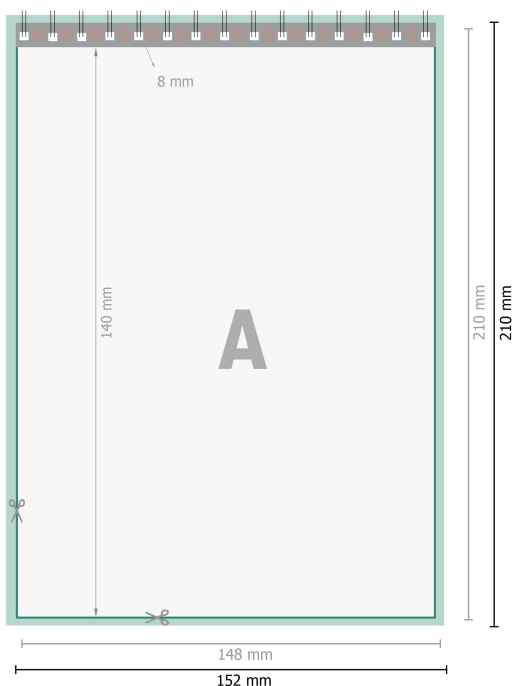

Blocchi a spirale, A5

verticale

[T_BINDUNG_LINKS]

[T_BINDUNG_RECHTS]

Formato dei dati (incl. 2 mm refilo):
15,2 x 21,4 cm

refilo:
2 mm

Formato finale:
14,8 x 21 cm

Distanza di sicurezza:
4 mm
distanza dei testi/delle informazioni dal bordo del formato finale per evitare un punto di taglio indesiderato.

Spiegazione dei simboli

- Margine di
- Direzione di lettura
- Formato finale
- Formato dei dati
- Il prodotto viene tagliato/ fustellato qui
- Non stampabile

Attenersi alle seguenti indicazioni:

Creare i documenti con la smargiatura e la distanza di sicurezza indicate.

Impostare i colori di sfondo, le immagini o i grafici fino al bordo del formato dei dati.

In fase di produzione il taglio, la fustellatura e la piegatura possono dar luogo a tolleranze.

Per indicazioni sui dati per la stampa, consultare la voce di menu *Dati per la stampa* su www.onlineprinters.it

Blocchi a spirale, A5

verticale

[T_BINDUNG_KOPF]

[T_BINDUNG_FUSS]

Formato dei dati (incl. 2 mm refilo):
15,2 x 21,4 cm

refilo:
2 mm

Formato finale:
14,8 x 21 cm

Distanza di sicurezza:
4 mm
distanza dei testi/delle informazioni dal bordo del formato finale per evitare un punto di taglio indesiderato.