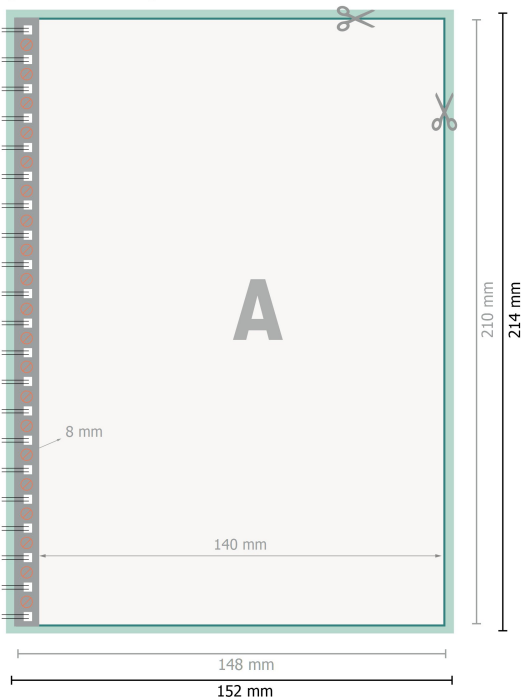

Blocchi a spirale, A5

verticale

[T_BINDUNG_LINKS]

[T_BINDUNG_RECHTS]

Formato dei dati (incl. 2 mm refilo):
15,2 x 21,4 cm

refilo:
2 mm

Formato finale:
14,8 x 21 cm

Distanza di sicurezza:
4 mm
distanza dei testi/delle informazioni dal bordo del formato finale per evitare un punto di taglio indesiderato.

Spiegazione dei simboli

- Margine di
- Direzione di lettura
- Formato finale
- Formato dei dati
- Il prodotto viene tagliato/ fustellato qui
- Non stampabile

Attenersi alle seguenti indicazioni:

Creare i documenti con la smargiatura e la distanza di sicurezza indicate.

Blocchi a spirale, A5

verticale

[T_BINDUNG_KOPF]

[T_BINDUNG_FUSS]

Formato dei dati (incl. 2 mm refilo):
15,2 x 21,4 cm

refilo:
2 mm

Formato finale:
14,8 x 21 cm

Distanza di sicurezza:
4 mm
distanza dei testi/delle informazioni dal bordo del formato finale per evitare un punto di taglio indesiderato.

Impostare i colori di sfondo, le immagini o i grafici fino al bordo del formato dei dati.

In fase di produzione il taglio, la fustellatura e la piegatura possono dar luogo a tolleranze.

Per indicazioni sui dati per la stampa, consultare la voce di menu *Dati per la stampa* su www.onlineprinters.it