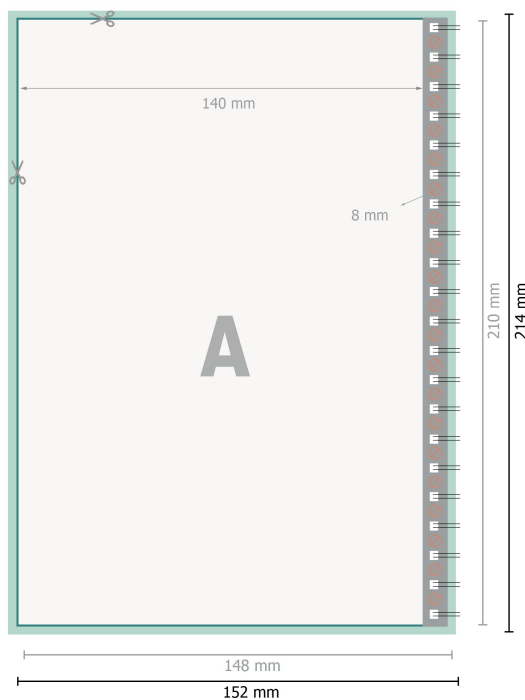

Blocchi a spirale, A5

verticale

[T_BINDUNG_LINKS]

[T_BINDUNG_RECHTS]

Formato dei dati (incl. 2 mm refilo):
15,2 x 21,4 cm

refilo:
2 mm

Formato finale:
14,8 x 21 cm

Distanza di sicurezza:
4 mm
distanza dei testi/delle informazioni dal bordo del formato finale per evitare un punto di taglio indesiderato.

Spiegazione dei simboli

- Margine di
- Direzione di lettura
- Formato finale
- Formato dei dati
- Il prodotto viene tagliato/ fustellato qui
- Non stampabile

Attenersi alle seguenti indicazioni:

Creare i documenti con la smargiatura e la distanza di sicurezza indicate.

Blocchi a spirale, A5

verticale

[T_BINDUNG_KOPF]

[T_BINDUNG_FUSS]

Formato dei dati (incl. 2 mm refilo):
15,2 x 21,4 cm

refilo:
2 mm

Formato finale:
14,8 x 21 cm

Distanza di sicurezza:
4 mm
distanza dei testi/delle informazioni dal bordo del formato finale per evitare un punto di taglio indesiderato.