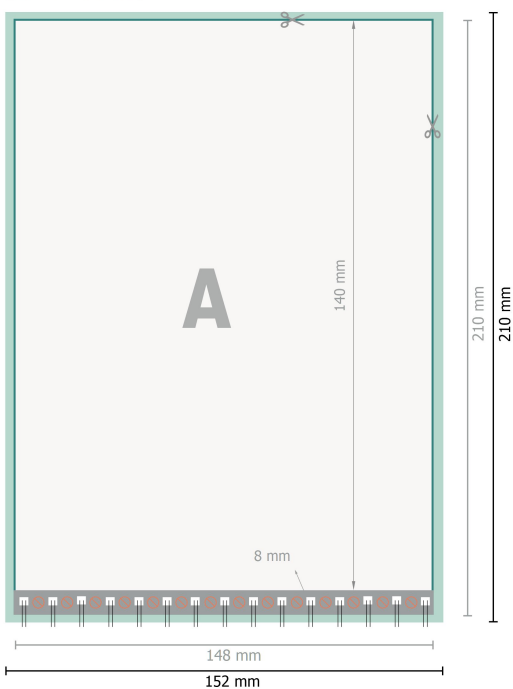

Blocchi a spirale, A5

verticale

[T_BINDUNG_LINKS]

[T_BINDUNG_RECHTS]

Formato dei dati (incl. 2 mm refilo):
15,2 x 21,4 cm

refilo:
2 mm

Formato finale:
14,8 x 21 cm

Distanza di sicurezza:
4 mm
distanza dei testi/delle informazioni dal bordo del formato finale per evitare un punto di taglio indesiderato.

Spiegazione dei simboli

- Margine di
- Direzione di lettura
- Formato finale
- Formato dei dati
- Il prodotto viene tagliato/ fustellato qui
- Non stampabile

Attenersi alle seguenti indicazioni:

Creare i documenti con la smargiatura e la distanza di sicurezza indicate.

Impostare i colori di sfondo, le immagini o i grafici fino al bordo del formato dei dati.

In fase di produzione il taglio, la fustellatura e la piegatura possono dar luogo a tolleranze.

Per indicazioni sui dati per la stampa, consultare la voce di menu *Dati per la stampa* su www.onlineprinters.it

Blocchi a spirale, A5

verticale

[T_BINDUNG_KOPF]

[T_BINDUNG_FUSS]

Formato dei dati (incl. 2 mm refilo):
15,2 x 21,4 cm

refilo:
2 mm

Formato finale:
14,8 x 21 cm

Distanza di sicurezza:
4 mm
distanza dei testi/delle informazioni dal bordo del formato finale per evitare un punto di taglio indesiderato.