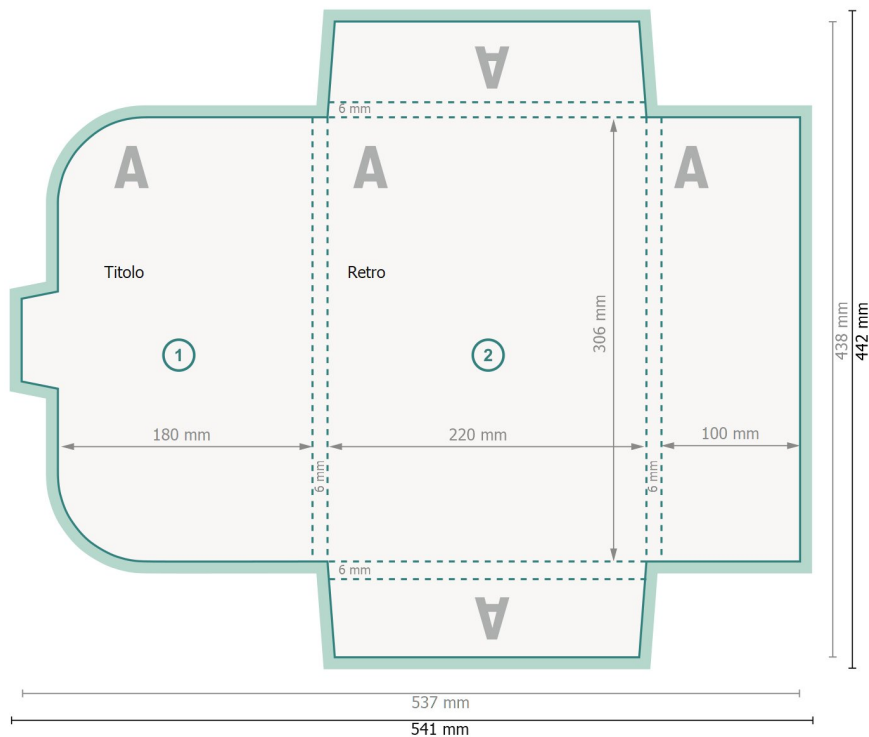

Cartelle con chiusura a linguetta, A4

#22 (verticale)

Pagina esterna

Formato dei dati (incl. 2 mm refilo):
54,1 x 44,2 cm

Formato finale:
53,7 x 43,8 cm

Formato finale (chiuso):
22 x 30,6 cm

refilo:
2 mm

Distanza di sicurezza:
4 mm
distanza dei testi/delle informazioni dal bordo del formato finale per evitare un punto di taglio indesiderato.

Spiegazione dei simboli

- Margine di
- Direzione di lettura
- Formato finale
- Formato dei dati
- Il prodotto viene tagliato/ fustellato qui
- Cordonatura/Piegatura

Attenersi alle seguenti indicazioni:

Creare i documenti con la smarginatura e la distanza di sicurezza indicate.

Impostare i colori di sfondo, le immagini o i grafici fino al bordo del formato dei dati.

In fase di produzione il taglio, la fustellatura e la piegatura possono dar luogo a tolleranze.

Per indicazioni sui dati per la stampa, consultare la voce di menu *Dati per la stampa* su www.onlineprinters.it