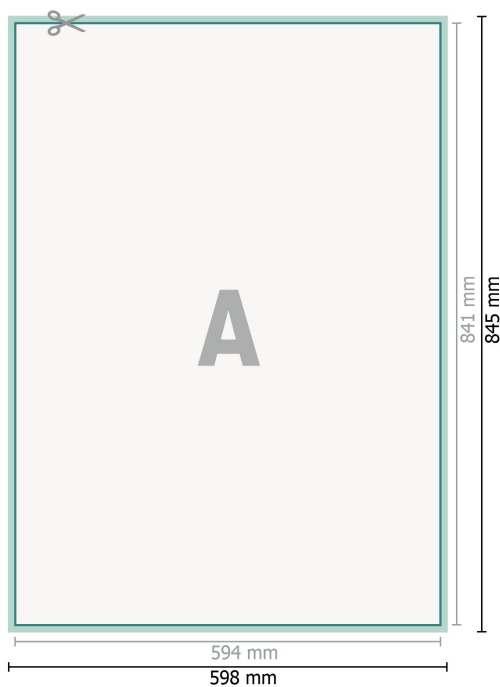

Cavalletto premium, solo stampa

**Formato dei dati (incl. 2 mm refilo):**

59,8 x 84,5 cm

Formato finale:

59,4 x 84,1 cm

refilo:

2 mm

Distanza di sicurezza:

4 mm

distanza dei testi/delle informazioni dal bordo del formato finale per evitare un punto di taglio indesiderato.

Spiegazione dei simboli

Margine di

Direzione di lettura

Formato finale

Formato dei dati

Il prodotto viene tagliato/
fustellato qui