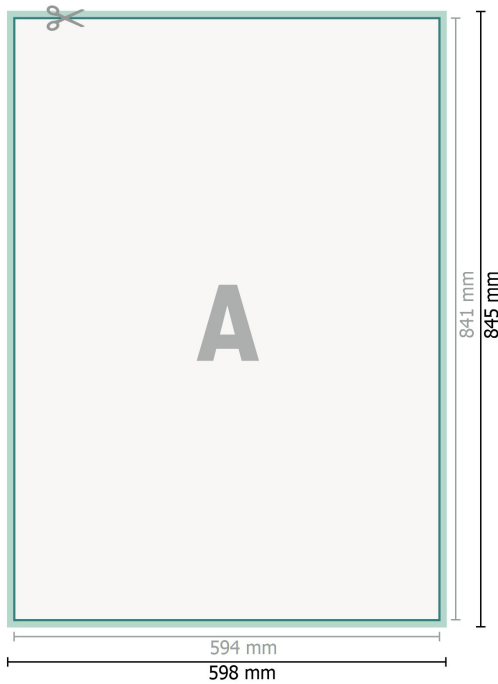

Cavalletto premium, incl. stampa

Formato dei dati (incl. 2 mm refilo):
59,8 x 84,5 cm

Formato finale:
59,4 x 84,1 cm

refilo:
2 mm

Distanza di sicurezza:
4 mm
distanza dei testi/delle informazioni dal bordo del formato finale per evitare un punto di taglio indesiderato.

Spiegazione dei simboli

-  Margine di
-  Direzione di lettura
-  Formato finale
-  Formato dei dati
-  Il prodotto viene tagliato/ fustellato qui

Attenersi alle seguenti indicazioni:

Creare i documenti con la smarginatura e la distanza di sicurezza indicate.

Impostare i colori di sfondo, le immagini o i grafici fino al bordo del formato dei dati.

In fase di produzione il taglio, la fustellatura e la piegatura possono dar luogo a tolleranze.

Per indicazioni sui dati per la stampa, consultare la voce di menu *Dati per la stampa* su www.onlineprinters.it