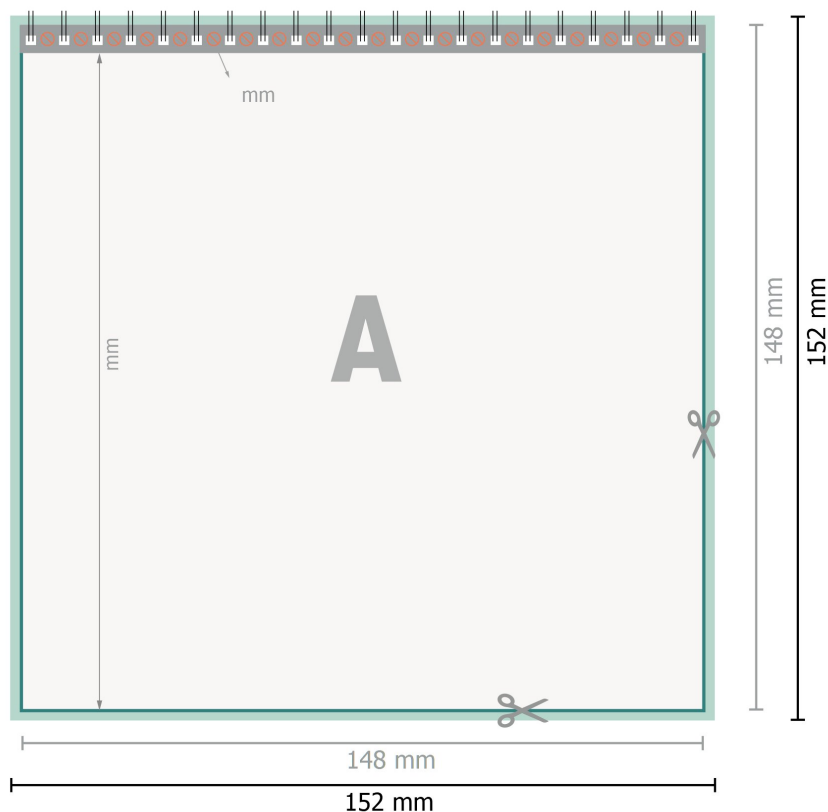

Blocchi a spirale, A5-Quadrato

Rilegatura lato superiore

Formato dei dati (incl. 2 mm refilo):
15,2 x 15,2 cm

refilo:
2 mm

Formato finale:
14,8 x 14,8 cm

Distanza di sicurezza:
4 mm
distanza dei testi/delle informazioni dal bordo del formato finale per evitare un punto di taglio indesiderato.

Spiegazione dei simboli

- Margine di
- Direzione di lettura
- Formato finale
- Formato dei dati
- Il prodotto viene tagliato/ fustellato qui
- Non stampabile

Attenersi alle seguenti indicazioni:

Creare i documenti con la smarginatura e la distanza di sicurezza indicate.

Impostare i colori di sfondo, le immagini o i grafici fino al bordo del formato dei dati.

In fase di produzione il taglio, la fustellatura e la piegatura possono dar luogo a tolleranze.

Per indicazioni sui dati per la stampa, consultare la voce di menu *Dati per la stampa* su www.onlineprinters.it